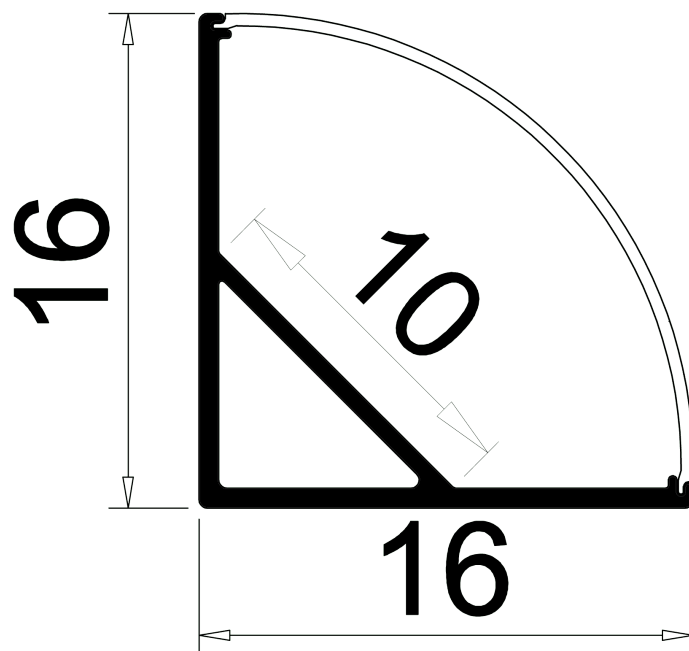

PR4023

Profilé d'angle

Caractéristiques techniques

LARGEUR	16mm
LARGEUR INTÉRIEURE	10mm
HAUTEUR	16mm
MATIÈRE	Aluminium
POIDS	274g/m
ACCESSOIRE INCLUS	Diffusant polycarbonate
CONDITIONNEMENT	1 pièce

Références

NOM COMMERCIAL RÉF. CONSTRUCTEUR	LONGUEUR	COULEUR DU PRODUIT
PR4023GRIS ENG030000000174	2m	Gris
PR4023GRIS-SP ENG031000000159	Sur mesure	Gris

Accessoires associés non inclus

NOM COMMERCIAL RÉF. CONSTRUCTEUR	DESCRIPTION	COULEUR	MATIERE	ILLUSTRATION
PR4023-1GRIS ENG0309901000167	Kit de 2 bouchons gris	Gris	ABS	
PR4023-2 ENG0309902000049	Kit de 2 clips	Gris	Inox	