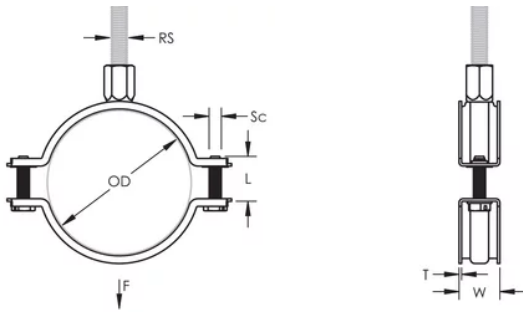

Rod Size: M8;M10

Width: 23-mm

Épaisseur: 1,5-mm

Screw Diameter: M6

Screw Length: 27-mm

Static Load: 2000 N

DIAGRAMS

AVERTISSEMENT

Les produits nVent doivent être installés et utilisés conformément aux consignes figurant dans les fiches d'instructions et les documents de formation des produits nVent. Les fiches d'instructions sont disponibles à l'adresse suivante: www.nvent.com et auprès de votre représentant du service client nVent. Une mauvaise installation, une utilisation incorrecte, une application erronée ou toute autre forme de non-respect scrupuleux des instructions et avertissements de nVent peuvent entraîner un dysfonctionnement du produit, des dommages matériels, des lésions corporelles graves et le décès et/ou annuler votre garantie.

Amérique du Nord

+1.800.753.9221

Option 1 – Customer Care

Option 2 – Technical Support

Europe

Netherlands:

+31 800-0200135

France:

+33 800 901 793

Europe

Germany:

800 1890272

Other Countries:

+31 13 5835404

APAC

Shanghai:

+ 86 21 2412 1618/19

Sydney:

+61 2 9751 8500

Our powerful portfolio of brands:
nVent.com **CADDY ERICO HOFFMAN RAYCHEM SCHROFF**
TRACER