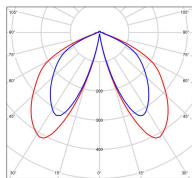

Données techniques

Tension nominale	230V AC
Plage de tension d'entrée	100 - 240 V AC
Driver output	700mA
Alimentation output	-
Classe	1
IP	44
IK	-
Diffuseur	Verre clair
Paralume	-
Source	Module LED intégré
Température de couleur réelle	2700°K warm white
Flux total sortant	1314 lm
Consommation totale	2x13 W
Classe énergétique	D (Source LED)
Efficacité lumineuse	50
IRC	83
SDCM	-
Espacement conseillé	5,5 m
(PMR Emoy - 20 lux)	
Hauteur de placement	2 m
Largeur du placement	2 m
Optique	-
Dimmable	Non
Ta	-
Durée de vie LED	50000 h (L90/B50)
Plage de température ambiante	-10 ~50°C
UGR	-
ULR	-
Groupe de risque photobiologique	Non
Distorsion harmonique THDI	-
Fixation	Tige de scellement sur demande
Détection	Non
Avec prise IP55	Non

Données logistiques

Dimensions du modèle	H.2689 L.890 P.344
Poids net	0.000 Kg
Poids brut	0.000 Kg
Dimensions colis 1	H.1210 L.310 P.310
Dimensions colis 2	H.580 L.340 P.340
Dimensions colis 3	H.580 L.340 P.340
Dimensions colis 4	H.370 L.370 P.230