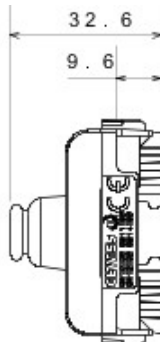

Catégorie	Obturbateur avec sortie des câbles	Couleur	Noir
Description	1 module	Norme	EN 60669-1
Thermopression avec bille	125 °C	Test du fil incandescent	850 °C
N. de modules Chorus	1	Electrocod	0100

DIMENSIONS