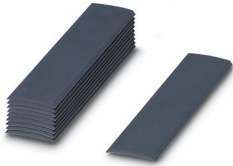

Ruban décoratif pour embase HC-UAL

Avantages

- Profilé extrudé en aluminium
- Disponible avec des longueurs de 100 à 1000 mm, découpe au choix en option
- Disponible avec des largeurs de 53,5 mm et 161 mm
- Indices de protection jusqu'à IP65
- Utilisation possible comme boîtier portable ou mural
- Joints CEM disponibles en option

2200914

<https://www.phoenixcontact.com/fr/produits/2200914>

Caractéristiques techniques

Propriétés du produit

Type de produit	Matériel montage
Gamme de produits	HC-ALU
Version	Bandes de décor pour longueur de profilé 100 mm
Type de boîtier	Boîtier en profilé
Ouverture de ventilation disponible	non
Série de boîtiers	HC-ALU