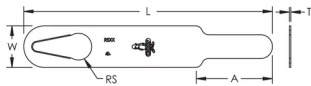

Épaisseur: 1,5-mm

Rod Size: 10 mm;13 mm;16 mm;19 mm

Hole Size: 28,6-mm

A: 82,3-mm

ADDITIONAL PRODUCT DETAILS

Add 2" to width of flange to determine minimum length strap required.

DIAGRAMS

AVERTISSEMENT

Les produits nVent doivent être installés et utilisés conformément aux consignes figurant dans les fiches d'instructions et les documents de formation des produits nVent. Les fiches d'instructions sont disponibles à l'adresse suivante: www.nvent.com et auprès de votre représentant du service client nVent. Une mauvaise installation, une utilisation incorrecte, une application erronée ou toute autre forme de non-respect scrupuleux des instructions et avertissements de nVent peuvent entraîner un dysfonctionnement du produit, des dommages matériels, des lésions corporelles graves et le décès et/ou annuler votre garantie.

Amérique du Nord

+1.800.753.9221

Option 1 – Customer Care

Option 2 – Technical Support

Europe

Netherlands:

+31 800-0200135

France:

+33 800 901 793

Europe

Germany:

800 1890272

Other Countries:

+31 13 5835404