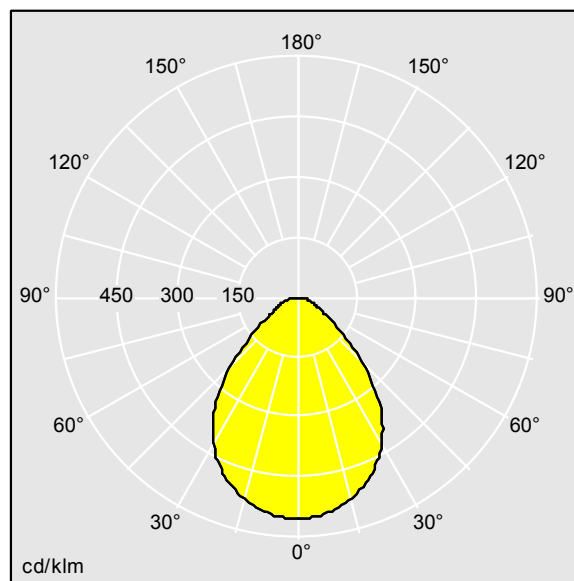

96635311 CETUS3 L 3000-830 HF RWH

Cetus

Downlight LED encastré de faible hauteur. Convient pour les découpes de plafond Ø190-230 mm dans des rénovations ou des installations neuves, simples et rapides. Driver LED Flux fixe détachable. Câblage avec repiquage possible. Corps : aluminium fonderie pour gestion thermique. Diffuseur : Polycarbonate (PC), réflecteur lisse en finition blanc avec faisceau large. Réflecteur : Polycarbonate (PC) de haute qualité et hautement réfléchissant. Classe électrique II, IP44_IP20. Clips à ressort pour des épaisseurs de plafond jusqu'à 35 mm. Livré avec LED 3 000 K

Dimensions : Ø248 x 100 mm
 Puissance du luminaire: 25,4 W
 Flux lumineux du luminaire: 3321 lm
 Efficacité lumineuse du luminaire: 131 lm/W
 Poids : 0,7 kg

TLG_CTU3_F_L_LED_RWH_Persp.jpg

TLG_CTU3_M_HFL.wmf

TLG_LE_1241.ltd

Position de la lampe: STD - Standard
 Source lumineuse: LED
 Flux lumineux du luminaire*: 3321 lm
 Efficacité lumineuse du luminaire*: 131 lm/W
 Indice min. de rendu des couleurs: 80
 Convertisseur: 1 x 87500987 LC 24/650/37 fixC SRL
 ADV2
 Rend.: 1,00 Rend. Sup.: 0,00 Rend. Inf.: 1,00