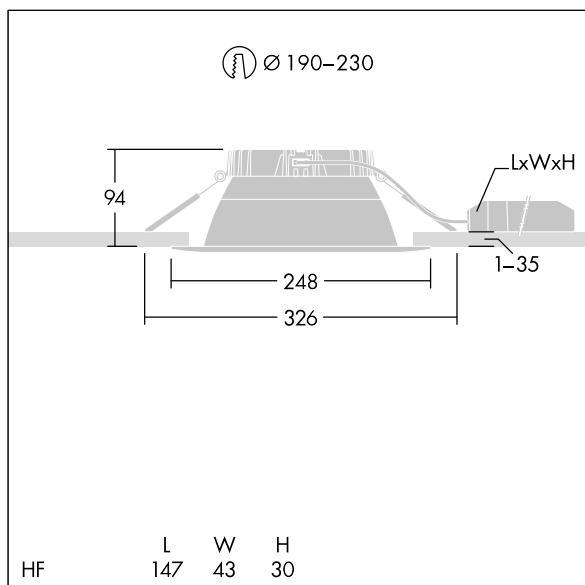

96635311 CETUS3 L 3000-830 HF RWH

Cetus

Downlight LED encastré de faible hauteur. Convient pour les découpes de plafond Ø190-230 mm dans des rénovations ou des installations neuves, simples et rapides. Driver LED Flux fixe détachable. Câblage avec repiquage possible. Corps : aluminium fonderie pour gestion thermique. Diffuseur : Polycarbonate (PC), réflecteur lisse en finition blanc avec faisceau large. Réflecteur : Polycarbonate (PC) de haute qualité et hautement réfléchissant. Classe électrique II, IP44_IP20. Clips à ressort pour des épaisseurs de plafond jusqu'à 35 mm. Livré avec LED 3 000 K

Dimensions : Ø248 x 100 mm
 Puissance du luminaire: 25,4 W
 Flux lumineux du luminaire: 3321 lm
 Efficacité lumineuse du luminaire: 131 lm/W
 Poids : 0,7 kg

TLG_CTU3_F_L_LED_RWH_Persp.jpg

TLG_CTU3_M_HFL.wmf

TLG_LE_1241.ltd

Position de la lampe: STD - Standard
 Source lumineuse: LED
 Flux lumineux du luminaire*: 3321 lm
 Efficacité lumineuse du luminaire*: 131 lm/W
 Indice min. de rendu des couleurs: 80
 Convertisseur: 1 x 87500987 LC 24/650/37 fixC SRL
 ADV2
 Rend.: 1,00 Rend. Sup.: 0,00 Rend. Inf.: 1,00