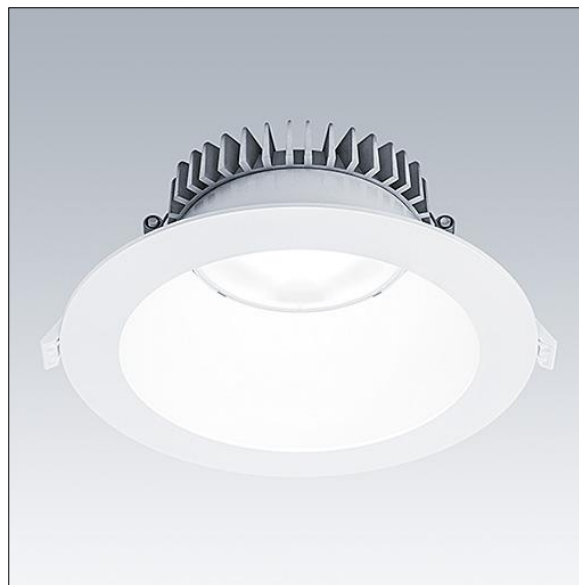

96635311 CETUS3 L 3000-830 HF RWH

Cetus

Downlight LED encastré de faible hauteur. Convient pour les découpes de plafond Ø190-230 mm dans des rénovations ou des installations neuves, simples et rapides. Driver LED Flux fixe détachable. Câblage avec repiquage possible. Corps : aluminium fonderie pour gestion thermique. Diffuseur : Polycarbonate (PC), réflecteur lisse en finition blanc avec faisceau large. Réflecteur : Polycarbonate (PC) de haute qualité et hautement réfléchissant. Classe électrique II, IP44_IP20. Clips à ressort pour des épaisseurs de plafond jusqu'à 35 mm. Livré avec LED 3 000 K

Dimensions : Ø248 x 100 mm
 Puissance du luminaire: 25,4 W
 Flux lumineux du luminaire: 3321 lm
 Efficacité lumineuse du luminaire: 131 lm/W
 Poids : 0,7 kg

TLG_CTU3_F_L_LED_RWH_Persp.jpg

TLG_CTU3_M_HFL.wmf

TLG_LE_1241.ltd

Position de la lampe: STD - Standard
 Source lumineuse: LED
 Flux lumineux du luminaire*: 3321 lm
 Efficacité lumineuse du luminaire*: 131 lm/W
 Indice min. de rendu des couleurs: 80
 Convertisseur: 1 x 87500987 LC 24/650/37 fixC SRL
 ADV2
 Rend.: 1,00 Rend. Sup.: 0,00 Rend. Inf.: 1,00