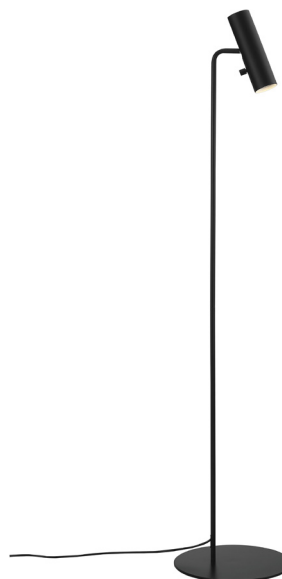

design[®]
for the
people

nordlux[®]

MIB 6

Hauteur (cm): 141
Diamètre d'ombre (cm): 6
Hauteur de l'abat-jour (cm): 20
Diamètre tube (cm): 1.27
Angle d'inclinaison: 90°

MIB 6

Numéro de l'article: 71704003 Noir
EAN: 5701581364387

Unité d'emballage 2
Matière: Métal
IP20, Classe 2 (Double isolation), 230V
Corde: 250 cm, Noir
Peut on remplacer le câble? Non
Interrupteur sur la lampe
GU10, Max. 8W, Ampoule pas inclus

Zone: Éclairage intérieur

La série minimaliste MIB respire l'élégance nordique et permet une utilisation multiple. MIB vous invite à mettre de la lumière dans votre vie. La fine tête de lampe réglable diffuse une lumière précise et bien orientée. MIB a été créée par le danois Børnelycke mdd.