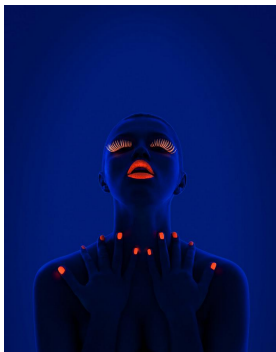

LED E27 Tube 230V 5W Effet Lumière noire

Numéro d'article 142608

BEE LED E27 Tube 230V 5W effet Lumière noire/Blacklight Blue 396nm 42x117mm
Lampe LED UltraViolet (UV)

L'effet 'lumière noire' existe depuis de nombreuses années et est toujours fascinant: les textiles / objets blancs et les matériaux fluorescents brillent dans le noir! Nombreuses possibilités d'application.

Attributs de Classification Générale

Groupe ETIM	Lampes
Classe ETIM	Lampe LED
Code produit	142608
Marque	Bailey
Nom série de produits	LED Special
Type de produit	BLB Effect

Attributs de classification

tension nominale [V]	100 - 240
puissance de la lampe [W]	5 - 5
type de tension	CA
forme de la lampe	tubes, à socle unique
Lampe à filament	Non
finition verre/couvercle	clair
socle	E27
couleur	bleu
couleur du boîtier	incolore
angle de rayonnement [°]	360 - 360
Cohérence des couleurs (McAdam-Ellipse)	autre
réglable	Non
diamètre [mm]	42
longueur [mm]	117
classe de protection (IP)	IP20
classe d'efficacité énergétique	A+
Nombre minimal d'opérations de commutation	15000
consommation d'énergie pondérée pour 1 000 heures [kWh]	5
commande à distance possible	Non
avec télécommande	Non
compatible avec Apple HomeKit	Non
compatible avec Google Assistant	Non
compatible avec Amazon Alexa	Non
compatible IFTTT	Non

Produits similaires

142609

LED E27 Tube 230V
10W Effet Lumière
noire