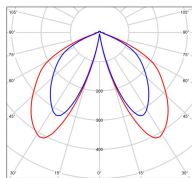

Louis XIII

catalogue 2020 p. 276

réf. 130114000

EAN. 3663660294003

Modèle 7

Données techniques

Tension nominale	230V AC
Plage de tension d'entrée	100 - 240 V AC
Driver output	700mA
Alimentation output	-
Classe	1
IP	44
IK	-
Diffuseur	Verre clair
Paralume	-
Source	Module LED intégré
Température de couleur réelle	2700°K warm white
Flux total sortant	1314 lm
Consommation totale	2x13 W
Classe énergétique	D (Source LED)
Efficacité lumineuse	50
IRC	83
SDCM	-
Espacement conseillé	5,5 m
(PMR Emoy - 20 lux)	
Hauteur de placement	2 m
Largeur du placement	2 m
Optique	-
Dimmable	Non
Ta	-
Durée de vie LED	50000 h (L90/B50)
Plage de température ambiante	-10 ~50°C
UGR	-
ULR	-
Groupe de risque photobiologique	Non
Distorsion harmonique THDI	-
Fixation	Tige de scellement sur demande
Détection	Non
Avec prise IP55	Non

Données logistiques

Dimensions du modèle	H.2689 L.890 P.344
Poids net	0.000 Kg
Poids brut	0.000 Kg
Dimensions colis 1	H.1210 L.310 P.310
Dimensions colis 2	H.580 L.340 P.340
Dimensions colis 3	H.580 L.340 P.340
Dimensions colis 4	H.370 L.370 P.230