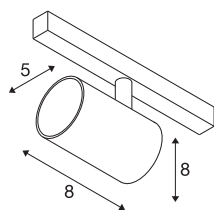

NUMINOS® XS 48V TRACK

DALI, spot, noir / blanc, 8,7 W, 730 lm, 3000 K, IRC90, 20°

Un minimalisme raffiné sur toute la ligne : les spots compacts NUMINOS® diffusent un éclairage élégant et efficace à la fois sur le système de rails 48V. Avec leurs formes cylindriques épurées, elles s'intègrent dans les intérieurs les plus raffinés. L'intensité lumineuse, la couleur de la lumière (2700K/3000K/4000K) et l'angle de demi-diffusion (20°/40°/55°) des spots DALI peuvent être ajustés en fonction des besoins du projet. Le boîtier en aluminium est disponible en noir, en blanc ou chromé. La valeur CRI supérieure à 90 assure un rendu des couleurs naturel. Grâce à l'adaptateur pour rails, ce spot peut être installé aussi rapidement que facilement.

INFORMATIONS TECHNIQUES

Réf.	1006670
Nombre de sorties lumineuses différentes	1
Orientable ou inclinable	rotatif et pivotant
Code IP	IP 20
Classe de résistance aux chocs	IK 02
Résistance aux chocs	0.2 Joule
Détails de montage	Rail,Rail plafond,Rail applique
Variable	Oui
Technologie de variation de l'éclairage	DALI 2
Tension nominale primaire	48V
Courant / tension secondaire	200 mA
Classe de protection	III
Puissance en watts	8.7 W
Température ambiante minimale	-20 °C
Température ambiante maximale	35 °C
Réseau Puissance de veille assignée	0.5 W
Lumen	730 lm
Température de couleur	3000 Kelvin
Angle de rayonnement	20 °
Coloris	noir
IRC	90
UGR ≤	16

Données LXXBXX	L80B50
Durée de vie	50000 h
Risk Group	2
Hauteur	8 cm
Diamètre	5 cm
Poids net	0.178 kg
Poids brut	0.19 kg