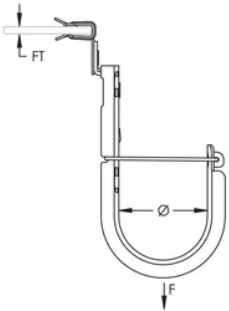

CROCHET EN J NVENT CADDY CAT HP AVEC ATTACHE À FRAPPER, 33,3 MM DIA, 8-14 MM REBORD

CATALOG NUMBER

CAT21HP58SM

CERTIFICATIONS

FEATURES

Ne nécessite qu'un marteau pour l'installation

Provides optimal support for high-performance data cable, up to and including Cat 5e, Cat 6, Cat 6A, Cat 7 and fibre optic

Finish: Pregalvanized; nVent CADDY Armour

Diameter: 33,3-mm

Area: 1174 mm²

Cable Capacity, Cat 5e: 50

Cable Capacity, Cat 6: 40

Cable Capacity, Cat 6A: 25

Flange Thickness: 8 – 14 mm

Static Load: 270 N

ADDITIONAL PRODUCT DETAILS

Non-continuous supports may not exceed spacing of 5' (1.5 m) per TIA 569-C.9.7 and EN 50174-2.

Cable capacity is calculated based on a 70% fill rate.

DIAGRAMS

AVERTISSEMENT

Les produits nVent doivent être installés et utilisés conformément aux consignes figurant dans les fiches d'instructions et les documents de formation des produits nVent. Les fiches d'instructions sont disponibles à l'adresse suivante: www.nvent.com et auprès de votre représentant du service client nVent. Une mauvaise installation, une utilisation incorrecte, une application erronée ou toute autre forme de non-respect scrupuleux des instructions et avertissements de nVent peuvent entraîner un dysfonctionnement du produit, des dommages matériels, des lésions corporelles graves et le décès et/ou annuler votre garantie.