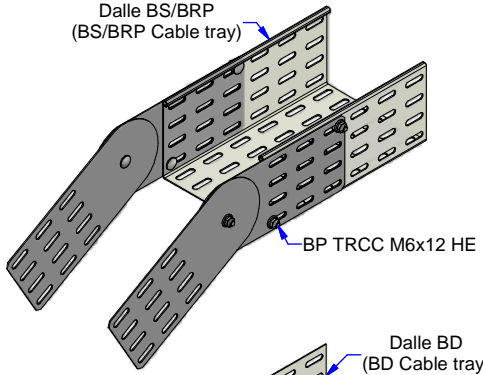

Dalle BS/BRP
(BS/BRP Cable tray)

Dalle PS
(PS Cable tray)

Dalle BD
(BD Cable tray)

Description	Code	Masse/Weight Kg/p	Ep./Th. mm	H mm
EA 96/99 GC	404008	0,403	1,20	94

HDG : Hot dip galvanised according to ISO 1461.
GC : Tôle d'acier galvanisé à chaud après fabrication suivant NF EN ISO 1461

www.niedaxfrance.fr

ECLISSE ARTICULÉE EA 96 GC EA VERT ADJUST COUPLER 96 HDG		
ASSISTANCE TECHNIQUE +33 (0)1 55 95 92 17 pole.technique@niedax.fr		
FT02093		