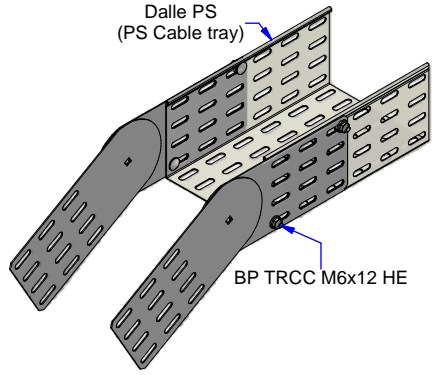

Dalle BS/BRP
(BS/BRP Cable tray)

Dalle PS
(PS Cable tray)

Dalle BD
(BD Cable tray)

Description	Code	Masse/Weight Kg/p	Ep./Th. mm	H mm
EA 96/99 GC	404008	0,403	1,20	94

HDG : Hot dip galvanised according to ISO 1461.
GC : Tôle d'acier galvanisé à chaud après fabrication suivant NF EN ISO 1461

www.niedaxfrance.fr

ECLISSE ARTICULÉE EA 96 GC EA VERT ADJUST COUPLER 96 HDG		
ASSISTANCE TECHNIQUE +33 (0)1 55 95 92 17 pole.technique@niedax.fr		
FT02093		