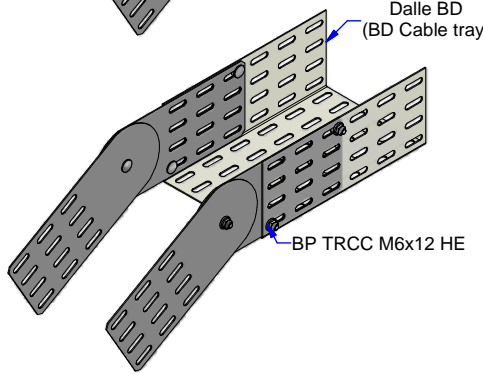

Dalle BS/BRP
(BS/BRP Cable tray)

Dalle PS
(PS Cable tray)

Dalle BD
(BD Cable tray)

Description	Code	Masse/Weight Kg/p	Ep./Th. mm	H mm
EA 96/99 GC	404008	0,403	1,20	94

HDG : Hot dip galvanised according to ISO 1461.
GC : Tôle d'acier galvanisé à chaud après fabrication suivant NF EN ISO 1461

www.niedaxfrance.fr

ECLISSE ARTICULÉE EA 96 GC EA VERT ADJUST COUPLER 96 HDG		
ASSISTANCE TECHNIQUE +33 (0)1 55 95 92 17 pole.technique@niedax.fr		
FT02093		