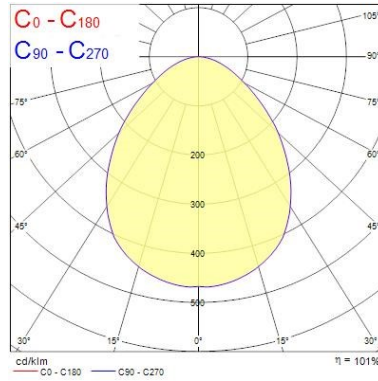

Données optiques

Flux lumineux (lm)	4400
Efficacité système lm/W	122
Température de couleur (K)	4000
Code couleur	840
Couleur de lumière	Blanc neutre
IRC (Ra)	80
Variation SDCM	SDCM3
Angle de faisceau (°)	100
Type de distribution	Symétrique
Contrôle de l'éblouissement (UGR)	< 19
Groupe de risques photobiologiques	RG0

Sécurité

Condition de fonctionnement optimal (° C)	-10-40
---	--------

PHOTOMÉTRIE

START Panel IP65 UGR19 600x600

START Panel Backlit 600 IP65 36W 4400lm 840
0042691

0.5	1.00	E(0°) E(C0)	45.0°	8318 1477
1.0	2.00	E(0°) E(C0)	45.0°	2080 369
1.5	3.00	E(0°) E(C0)	45.0°	924 164
2.0	4.00	E(0°) E(C0)	45.0°	520 93
2.5	5.00	E(0°) E(C0)	45.0°	333 59
3.0	6.00	E(0°) E(C0)	45.0°	231 41

Distance [m] Cone diameter [m] Illuminance [lx]

— C0 - C180 (Half beam angle: 90.0°)

SCHÉMAS TECHNIQUES