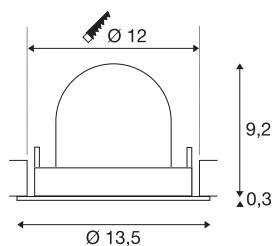

## INFORMATIONS TECHNIQUES

Réf.	1005952
Nombre de sorties lumineuses différentes	1
Orientable ou inclinable	Dispositif rotatif et pivotant
Montage	Encastrement
Détails de montage	Plafond
Courant / tension secondaire	500 mA
Classe de protection	III
Puissance en watts	17.5 W
Lumen	1600 lm
Température de couleur	3000 Kelvin
Angle de rayonnement	40 °
Coloris	blanc
IRC	90
UGR ≤	22
Données LXXBXX	L80B50
Durée de vie	50000 h
Risk Group	1
Hauteur	9.5 cm
Diamètre	13.5 cm
Poids net	0.45 kg
Poids brut	0.55 kg
Forme de découpe	rond

Profondeur d'encastrement	9.5 cm
Diamètre d'encastrement	12 cm
Page du BIG WHITE	53