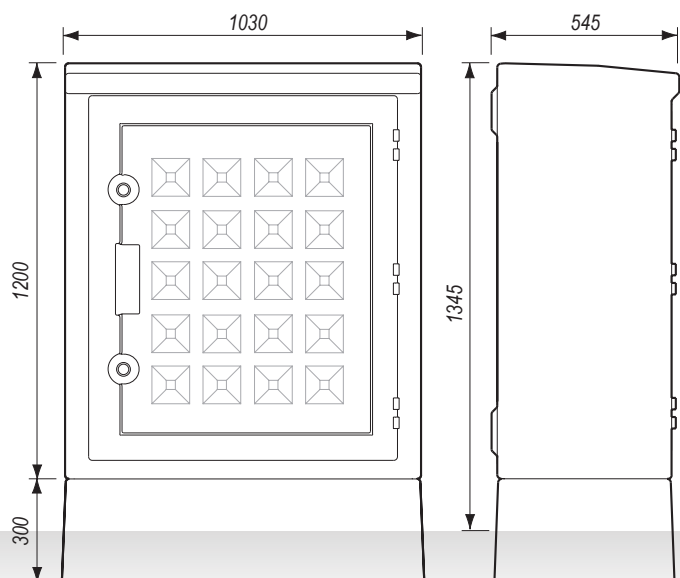

coffret BPS 100A
avec sectionnement
+ disjoncteur (AGCP)

VERSION
Branchement provisoire

Dimensions utiles (HxLxP) : 1065x745x335

Dimensions en mm.

4/6

16 739-16-D1

Dimensions utiles (HxLxP) : 1150x970x460

Les ARMOIRES BPS (Branchement à Puissance Surveillée)