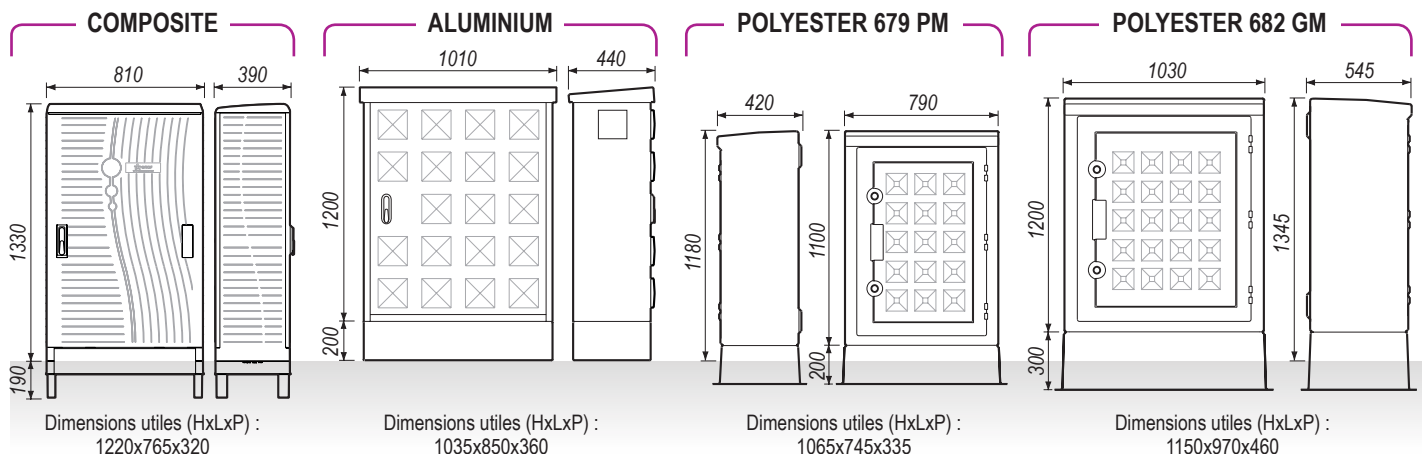

Dimensions en mm.