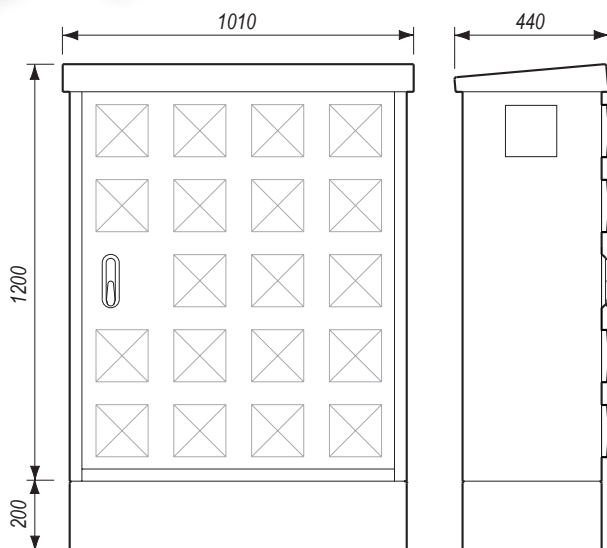

Ergonomie

- Châssis intérieur modulaire permettant une fixation simplifiée et aisée des coffrets BPS.
- Fixation par accrochage du support disjoncteur (AGCP) permettant ainsi de travailler hors armoire.

RECYCLABLE À 100%

VERSION
Branchement provisoire

Niveau sol fini

Dimensions utiles (HxLxP) : 1035x850x360

Dimensions en mm.

3/6

16 739-16-D1