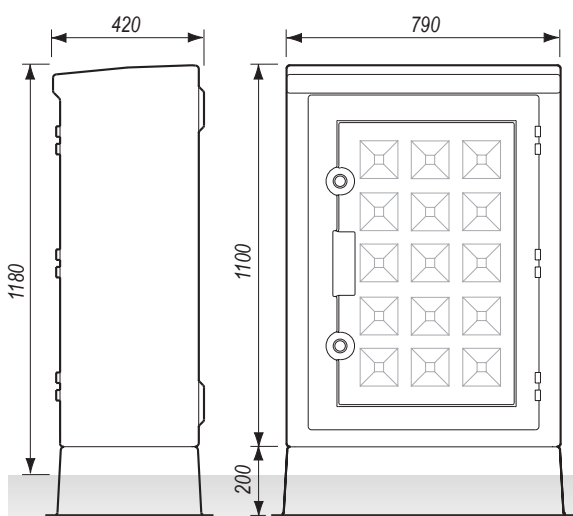

coffret BPS 100A
avec sectionnement
+ disjoncteur (AGCP)

VERSION
Branchement provisoire

Dimensions utiles (HxLxP) : 1065x745x335

Dimensions en mm.

4/6

16 739-16-D1

Dimensions utiles (HxLxP) : 1150x970x460

Les ARMOIRES BPS (Branchement à Puissance Surveillée)