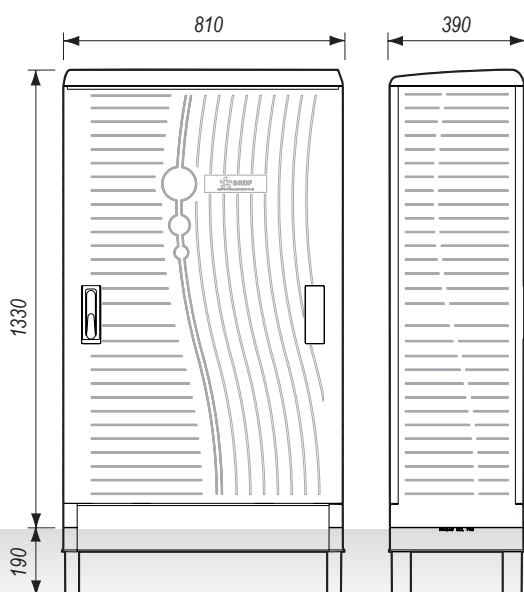

- Serrure 1/4 de tour à fermeture 3 points.
- Poignée escamotable et cadénassable.
- Charnières invisibles.

Fixations

- Scellé au sol.
- En applique sur massif béton.

Dimensions utiles (HxLxP) : 1220x765x320