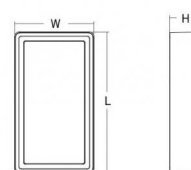

Codes-articles: **605552**
EAN: 7021986055528
SG code: 5046605552

Source lumineuse

Version: Twilight
Type de source lumineuse: LED
Wattage: 8W
System wattage: 8.0W
Luminous flux: 670lm
Efficacité: 84 lm/W
Tension: 230V
Température des couleurs: 3000K
Rendu des couleurs (CRI): Ra>80
Facteur MacAdams: SDCM: 3
Durée de vie: L80/B20>50,000
Light distribution: Directe
Optique: Plastic Opal
Faisceau: 110°

Contrôle/Dimming

Type: Non dimmable

Protection

Classe Isolation: Classe II
IP: IP66
Vandal class: IK10
Ta nominal: Ta=25°C

Énergie et approbations

Classe énergétique: A++
Approbation: CE

Matériaux et finition

Embase: Aluminium
Couleur: Noir (RAL 9004)
Optique: Polycarbonate (PC)

Montage/Connexion

Montage: Surface, Indoor / Outdoor
Embrayage: Bornier sans vis

Dimensions (mm)

Longueur (L): 310
Largeur (W): 310
Hauteur (H): 77
Poids (brutto/netto): 1.9 / 1.9