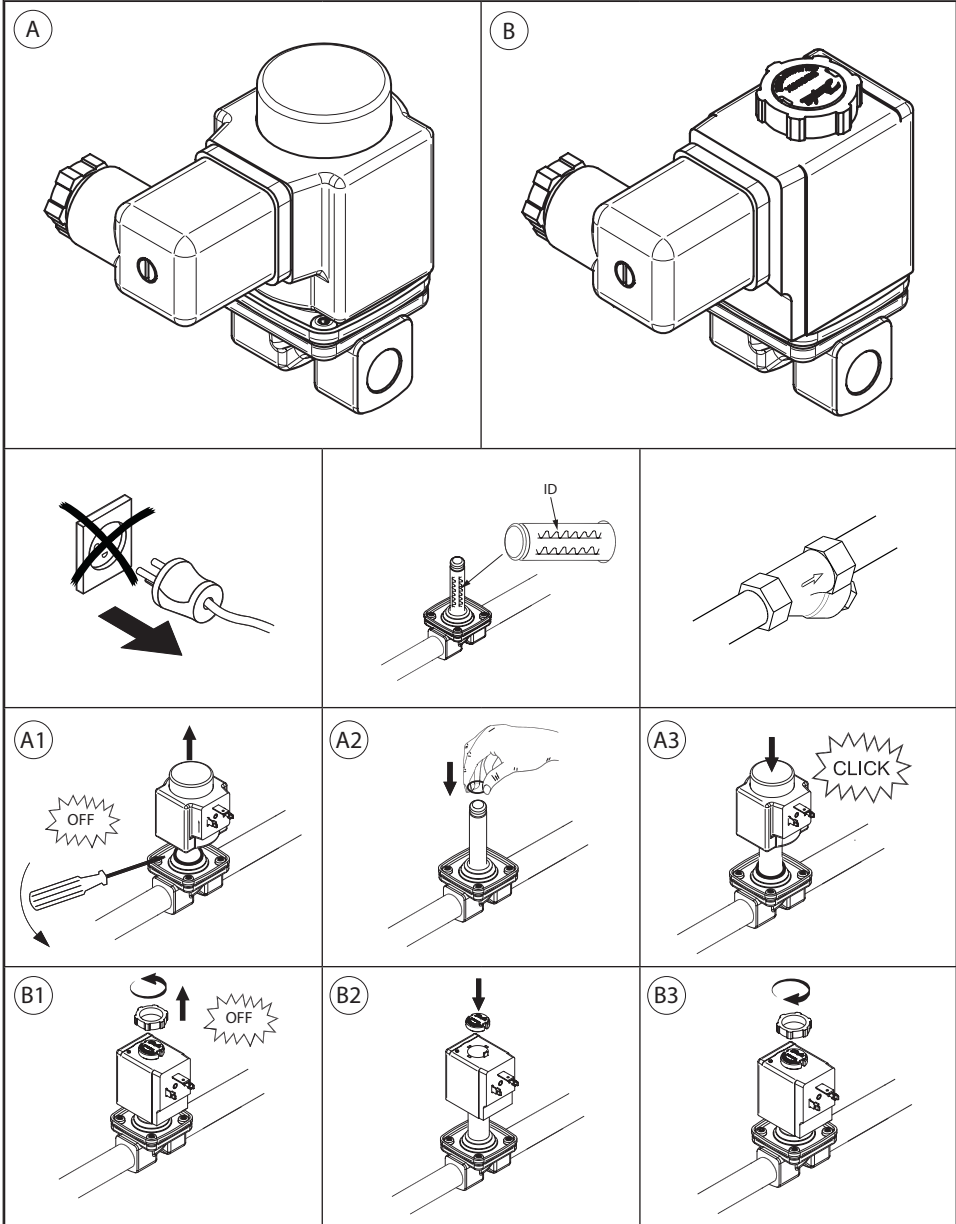

Installation guide

Solenoid valve

Type EV220B 6 - EV220B 22

032R9273

032R9273

13

DN	MWP	Max. test pressure PT
	[bar]	[bar]
6 - 10	20	50
11.5 - 22	10	16

EN 60730-2-8