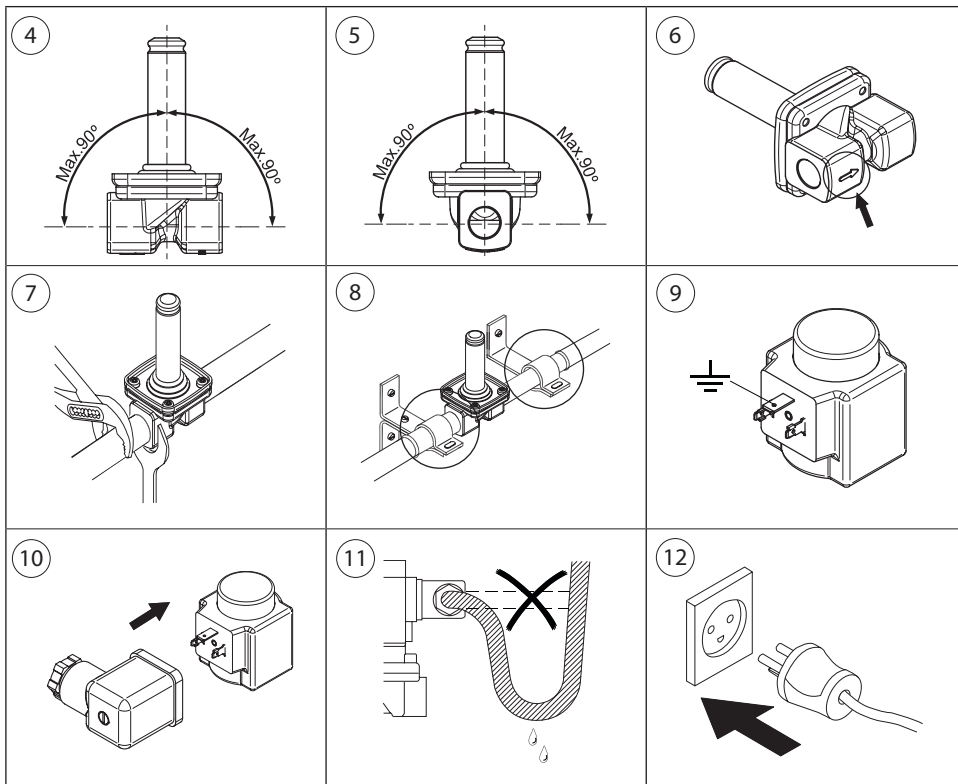

Installation guide

Solenoid valve

Type EV220B 6 - EV220B 22

032R9273

032R9273

13

DN	MWP	Max. test pressure PT
	[bar]	[bar]
6 - 10	20	50
11.5 - 22	10	16

EN 60730-2-8