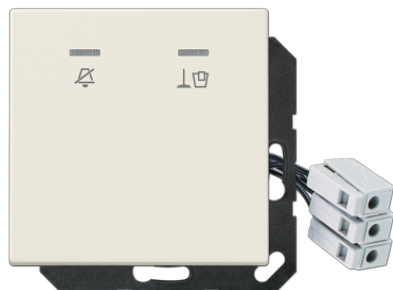

Fiche technique produit

Enjoliveur hôtel avec dispositif LED 230 V, extérieur

Numéro de référence

LS CU KO5 M 230

Enjoliveur hôtel avec dispositif LED 230 V, extérieur

(avec support de fixation à vis)
 avec lampe LED rouge et vert
 avec voyant crayon et symboles "Ne pas déranger" et "Faire le ménage"
 Le poste extérieur signale l'état du poste intérieur.

Thermoplastique (résistant aux chocs) très brillant

Couleur:
 Ivoire

Matériaux:
 thermoplastique