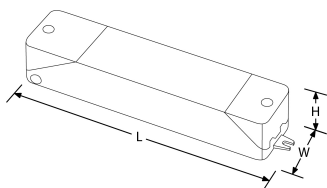

Description:

Driver LED courant constant 700 mA 27-36 W non-gradable

Driver LED à courant constant pour utilisation avec des LEDs de 700mA. Convient pour l'alimentation de LED 27-36W. Variable avec gradateurs AU-DSP (charge réduite à 50%).

Code	Type produit
AU-LEDD7030	Gradable

Schéma

Courbe polaire

Couleur

Feature & Benefits

- Modèle communautaire enregistré 001886730
- Driver LED à courant constant pour utiliser avec LED 750 mA
- Convient pour l'alimentation des LED 27-36W
- Protection contre la surcharge
- Protection contre les court-circuit
- Protection thermique
- Bornier repiquable au primaire
- Borne de terre intégrée pour continuité de masse
- Aucune boîte de jonction requise
- Protection contre les surtensions 1,0 kV - EN 61547
- Conforme à la norme de sécurité - EN 61347
- Conformité électro-magnétique (EMC) - EN 55015, EN 61000, EN 61547
- Câblage en série uniquement
- Garantie 3 ans - voir auroralighting.com/garantie

Product Specs:

Tension	220~240V AC	Tension de sortie	~VDC
Puissance nominale	27~36W/VA	Courant de ligne	0.22
Charge minimum en variation	27	Température ambiante min-max	~-45°C
Température maximale boîtier	75°C	Gradation	Oui
Dimensions L x W x H (mm)	169X46X28mm		