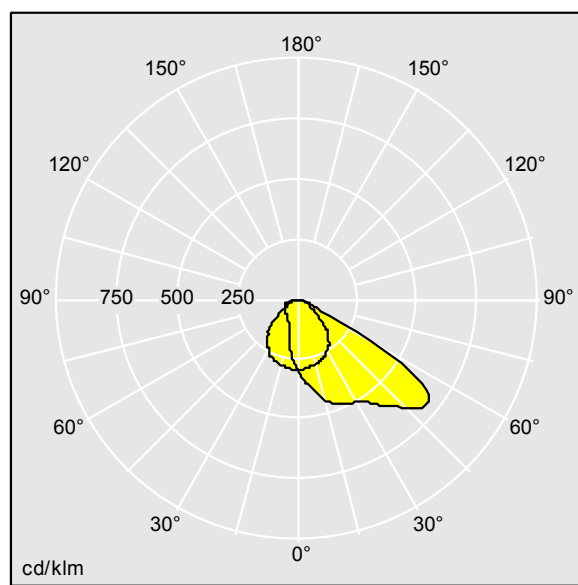

Areaflood Pro 2

96635875 AFP2 S 48L35-740 A4 CL2 GY

THORN

Areaflood Pro 2

Projecteur LED compact et polyvalent pour l'éclairage de grands espaces. Avec corps Small. convertisseur à LED alimentant 48 LED à 350mA avec une distribution lumineuse Asymétrique 40°. IP66, IK08, Classe électrique II. Corps : fonderie aluminium (EN AC-44300), Gris pâle 150 sablé et texturé (similaire à RAL9006).. Fermeture : trempé verre de 4 mm d'épaisseur. Avec fourche de montage réversible, Adaptateurs d'embouts en option, disponibles séparément pour le montage sur un poteau. Livré avec LED 4 000 K.

Dimensions : 429 x 349 x 99 mm
Puissance du luminaire: 50 W
Flux lumineux du luminaire: 8772 lm
Efficacité lumineuse du luminaire: 175 lm/W
Poids : 7,13 kg
Scx : 0.052 m²

TLG_AFP2_F_S_1.jpg

TLG_AFP2_M_S.wmf

TL_AFP48L35A4740.ltd

Position de la lampe: STD - Standard
Source lumineuse: LED
Flux lumineux du luminaire*: 8772 lm
Efficacité lumineuse du luminaire*: 175 lm/W
Indice min. de rendu des couleurs: 70
Rend.: 1,00 Rend. Sup.: 0,00 Rend. Inf.: 1,00

Convertisseur: 1 x 87500825 LCO 90/200-1050/165
NF C ADV3
Température de couleur*: 4000 Kelvin
Tolérance de la couleur (MacAdam intial): 5
Durée de vie utile médiane*:
L95 100000h à 25°C
Puissance du luminaire*: 50 W Facteur de puissance
= 0,95