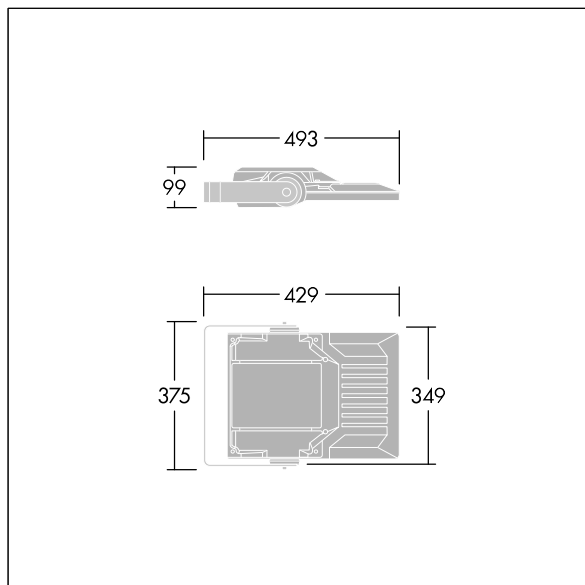

Areaflood Pro 2

96635875 AFP2 S 48L35-740 A4 CL2 GY

THORN

Areaflood Pro 2

Projecteur LED compact et polyvalent pour l'éclairage de grands espaces. Avec corps Small. convertisseur à LED alimentant 48 LED à 350mA avec une distribution lumineuse Asymétrique 40°. IP66, IK08, Classe électrique II. Corps : fonderie aluminium (EN AC-44300), Gris pâle 150 sablé et texturé (similaire à RAL9006).. Fermeture : trempé verre de 4 mm d'épaisseur. Avec fourche de montage réversible, Adaptateurs d'embouts en option, disponibles séparément pour le montage sur un poteau. Livré avec LED 4 000 K.

Dimensions : 429 x 349 x 99 mm
Puissance du luminaire: 50 W
Flux lumineux du luminaire: 8772 lm
Efficacité lumineuse du luminaire: 175 lm/W
Poids : 7,13 kg
Scx : 0.052 m²

TLG_AFP2_F_S_1.jpg

TLG_AFP2_M_S.wmf

TL_AFP48L35A4740.ltd

Position de la lampe: STD - Standard
Source lumineuse: LED
Flux lumineux du luminaire*: 8772 lm
Efficacité lumineuse du luminaire*: 175 lm/W
Indice min. de rendu des couleurs: 70
Rend.: 1,00 Rend. Sup.: 0,00 Rend. Inf.: 1,00

Convertisseur: 1 x 87500825 LCO 90/200-1050/165
NF C ADV3
Température de couleur*: 4000 Kelvin
Tolérance de la couleur (MacAdam intial): 5
Durée de vie utile médiane*:
L95 100000h à 25°C
Puissance du luminaire*: 50 W Facteur de puissance
= 0,95