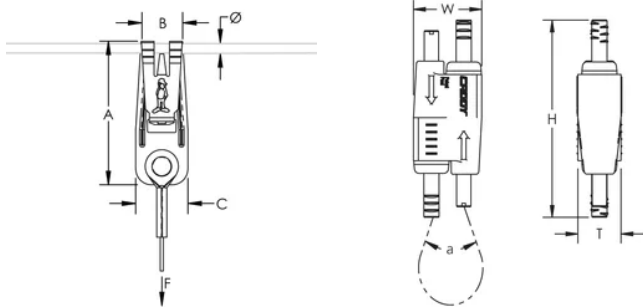

Static Load Safety Factor: 5:1

Wire Rope Diameter: 3-mm

Wire Rope Length: 1-m

A: 70-mm

B: 20-mm

C: 25-mm

Diameter: 6-mm

Height: 62-mm

Width: 24-mm

Épaisseur: 16-mm

Angle: 90 ° max

Static Load: 700 N

DIAGRAMS

AVERTISSEMENT

Les produits nVent doivent être installés et utilisés conformément aux consignes figurant dans les fiches d'instructions et les documents de formation des produits nVent. Les fiches d'instructions sont disponibles à l'adresse suivante: www.nvent.com et auprès de votre représentant du service client nVent. Une mauvaise installation, une utilisation incorrecte, une application erronée ou toute autre forme de non-respect scrupuleux des instructions et avertissements de nVent peuvent entraîner un dysfonctionnement du produit, des dommages matériels, des lésions corporelles graves et le décès et/ou annuler votre garantie.