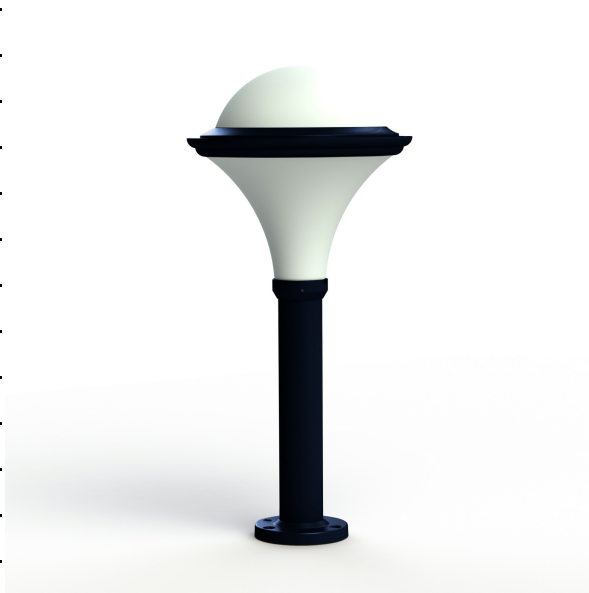

# Dallas

catalogue 2020 p. 182

réf. 119007065

EAN. 3663660166126

Modèle 7

## Données techniques

Tension nominale	230V AC
Plage de tension d'entrée	230 - 250 V AC
Driver output	-
Alimentation output	-
Classe	1
IP	44
IK	10
Diffuseur	Polycarbonate opale
Paralume	Non
Source	E27
Température de couleur réelle	-
Flux total sortant	- lm
Consommation totale	- W
Classe énergétique	Classe de la lampe (non fournie)
Efficacité lumineuse	-
IRC	-
SDCM	-
Optique	-
Dimmable	-
Ta	-
Durée de vie LED	-
Plage de température ambiante	-10 ~50°C
UGR	-
ULR	-
Distorsion harmonique THDI	-
Fixation	Oui
Détection	Non
Avec prise IP55	Non

## Matières et finitions

Matières	aluminium
Couleur	Bleu acier - 065 - RAL 5011