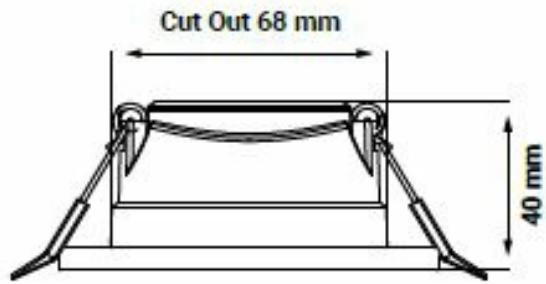

Plan

Accessoires

Autre

Autre

FICHE ACTUALISÉE LE 18/07/2023