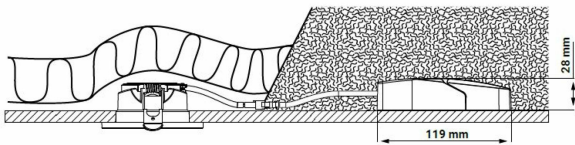

Plan

Accessoires

Autre

Autre

FICHE ACTUALISÉE LE 18/07/2023