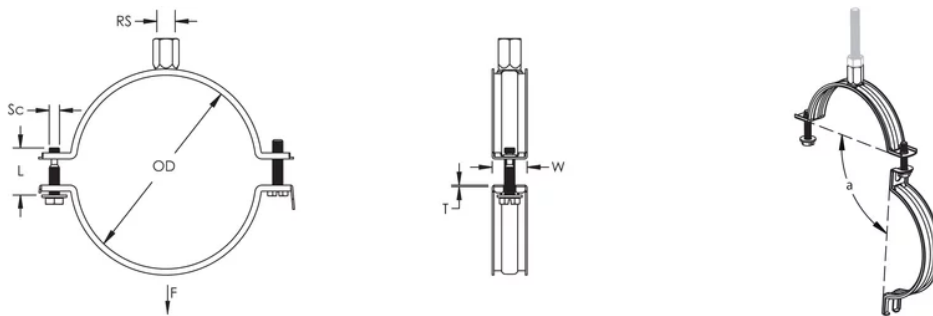

Quick locking system easily closes with one hand (sizes up to 600 mm)

La vis innovante du système de verrouillage rapide est captive lui évitant de tomber durant l'installation

Les vis ont une tête multi-fonction compatible avec embouts de vissage plat, cruciforme et douille hexagonale

Les oreilles allongées du collier augmentent le dégagement pour les outils et facilitent le serrage des vis

L'écrou de montage peut être fixé sur la tige fileté M8 ou M10, ce qui simplifie la manutention du matériel

CARACTÉRISTIQUES DU PRODUIT

Article Number: 586516

Material: Acier

Finish: Électrozingué

Temperature: -50 à 110-°C

Outer Diameter: 355-mm

Rod Size: M8;M10

Width: 21-mm

Épaisseur: 1,25-mm

Screw Diameter: M6

Screw Length: 40-mm

Angle: 80 °

Static Load: 1000 N

DIAGRAMS

AVERTISSEMENT

Les produits nVent doivent être installés et utilisés conformément aux consignes figurant dans les fiches d'instructions et les documents de formation des produits nVent. Les fiches d'instructions sont disponibles à l'adresse suivante: www.nvent.com et auprès de votre représentant du service client nVent. Une mauvaise installation, une utilisation incorrecte, une application erronée ou toute autre forme de non-respect scrupuleux des instructions et avertissements de nVent peuvent entraîner un dysfonctionnement du produit, des dommages matériels, des lésions corporelles graves et le décès et/ou annuler votre garantie.