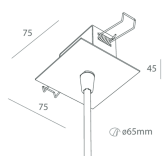

MOUNTING ACCESSORIES

P-30: ROSONE CARTON. ALIM L=1200 3P BIA

103319.01

P-30: ROSONE CARTON. ALIM L1200 3P CAFFE

103319.20

P-30: ROSONE LATER. ALIM L=1200 3P BIA

103320.01

P-30: ROSONE LATER. ALIM L1200 3P CAFFE