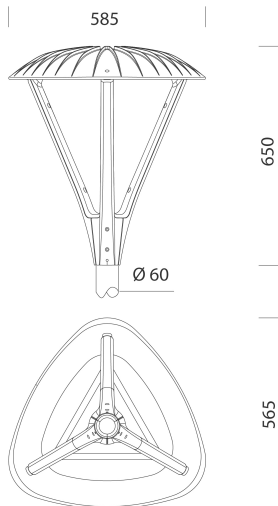

3345 - Loto 6 - COB

Code: 330265-00

MATÉRIAUX ET COULEURS

TÉLÉCHARGEMENT

MONTAGES

[InstructionsMontage loto 03-23.pdf](#)

DESSINS

[BIM 3345 Loto 6 - COB.zip](#)

[DessinTechnique 3345.dxf](#)

Corps	aluminium moulé sous pression, profil aérodynamique avec petite surface d'exposition au vent. Ailettes de refroidissement incorporées dans le capot.
Diffuseur	verre trempé épaisseur 4 mm résistant aux chocs thermiques et mécaniques (NF EN 12150-1/2001).
Dissipateur	le système de dissipation thermique a été tout spécialement mis au point pour faire fonctionner les LED à des bonnes températures, afin de garantir un rendement/une performance excellent/e et une longue durée de vie.
Fixation mât	pour mâts de diamètre 60 mm.
Peinture	phase de prétraitement superficiel du métal, couche de peinture cataphorèse résistante à la corrosion et au brouillard salin, couche finale de peinture liquide acrylique bi-composante stabilisée aux rayons UV.
Peinture spéciale (SUR DEMANDE)	sur demande : peinture NF EN ISO 9227, essais de corrosion en atmosphères artificielles, pour atmosphères agressives ou marines (littoral).
Couleur	Graphite
Matériel	- connectique rapide IP67. - soupape anticondensation. - contrôleur automatique de la température avec réarmement automatique. - dispositif de protection contre les surtensions conforme NF EN 61547.

NORMES ET CONFORMITÉ

Classe de sécurité photobiologique	RG0 Ethr
Marquages et essais	CE
Normes de référence	NF EN 60598-1. Degré de protection selon la norme NF EN 60529.

ÉQUIPEMENT

Sur demande	Il est possible d'installer, sur l'appareil, un contrôleur de réseau avec gradation 1-10V pour la réception et la transmission des données.

GARANTIE

Garantie après-vente	2 yr