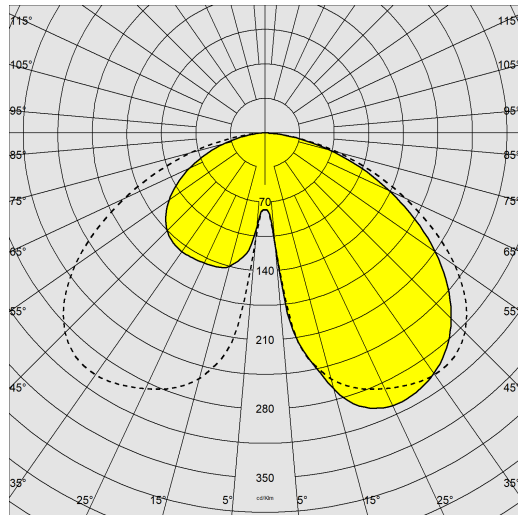

3345 - Loto 6 - COB

Code: 330265-00

DONNÉES PHOTOMÉTRIQUES

Source lumineuse	LED
CRI	80
Flux lumineux (sortant) (lm)	3632 lm
Puissance absorbée (totale) (W)	31 W
CCT	4000 K
Efficacité lumineuse (lm/W)	117 lm/W
Low Flicker	luminaire avec flicker très limité : lumière uniforme pour une plus grande sécurité visuelle.
Maintien du flux lumineux LED	50000 hr, L 80, B 20

CARACTÉRISTIQUES MÉCANIQUES

Résistance aux chocs mécaniques (IK)	IK09
IP	66
Température ambiante - Min.	-20 °C
Température ambiante - Max.	40 °C