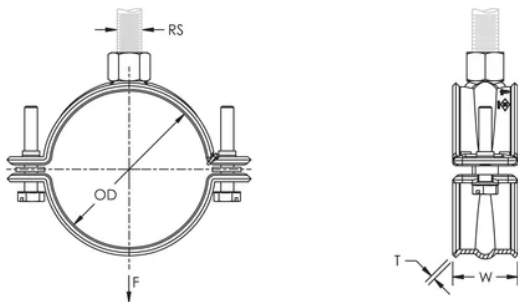

Suitable for 3/4" - 2" (20 - 50 DN) steel sprinkler pipe

Eliminates the need to seismically brace when drops are kept within 6" (150 mm) of the attachment surface

Les vis ont une tête multi-fonction compatible avec embouts de vissage plat, cruciforme et douille hexagonale

Conforms with Manufacturers Standardization Society (MSS) SP-58 (Type 12)

CARACTÉRISTIQUES DU PRODUIT

Article Number: 595056

Material: Acier

Finish: Électrozingué

Pipe Size: 1 1/4-po

NB/DN: 32

Outer Diameter: 40 – 42,4 mm

Rod Size: M10

Width: 30-mm

Épaisseur: 1,5-mm

Static Load: 1125 N

DIAGRAMS

AVERTISSEMENT

Les produits nVent doivent être installés et utilisés conformément aux consignes figurant dans les fiches d'instructions et les documents de formation des produits nVent. Les fiches d'instructions sont disponibles à l'adresse suivante: www.nvent.com et auprès de votre représentant du service client nVent. Une mauvaise installation, une utilisation incorrecte, une application erronée ou toute autre forme de non-respect scrupuleux des instructions et avertissements de nVent peuvent entraîner un dysfonctionnement du produit, des dommages matériels, des lésions corporelles graves et le décès et/ou annuler votre garantie.