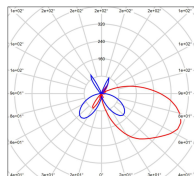

Espacement  
conseillé 5 m  
(PMR Emoy - 20 lux)  
Hauteur de placement 2,5 m  
Largeur du placement 2,5 m

Optique	Oui
Dimmable	Non
Ta	-
Durée de vie LED	-
Plage de température ambiante	-10 ~50°C
UGR	-
ULR	18%
Groupe de risque photobiologique	-
Distorsion harmonique THDI	-
Fixation	Oui
Détection	Non
Avec prise IP55	Non