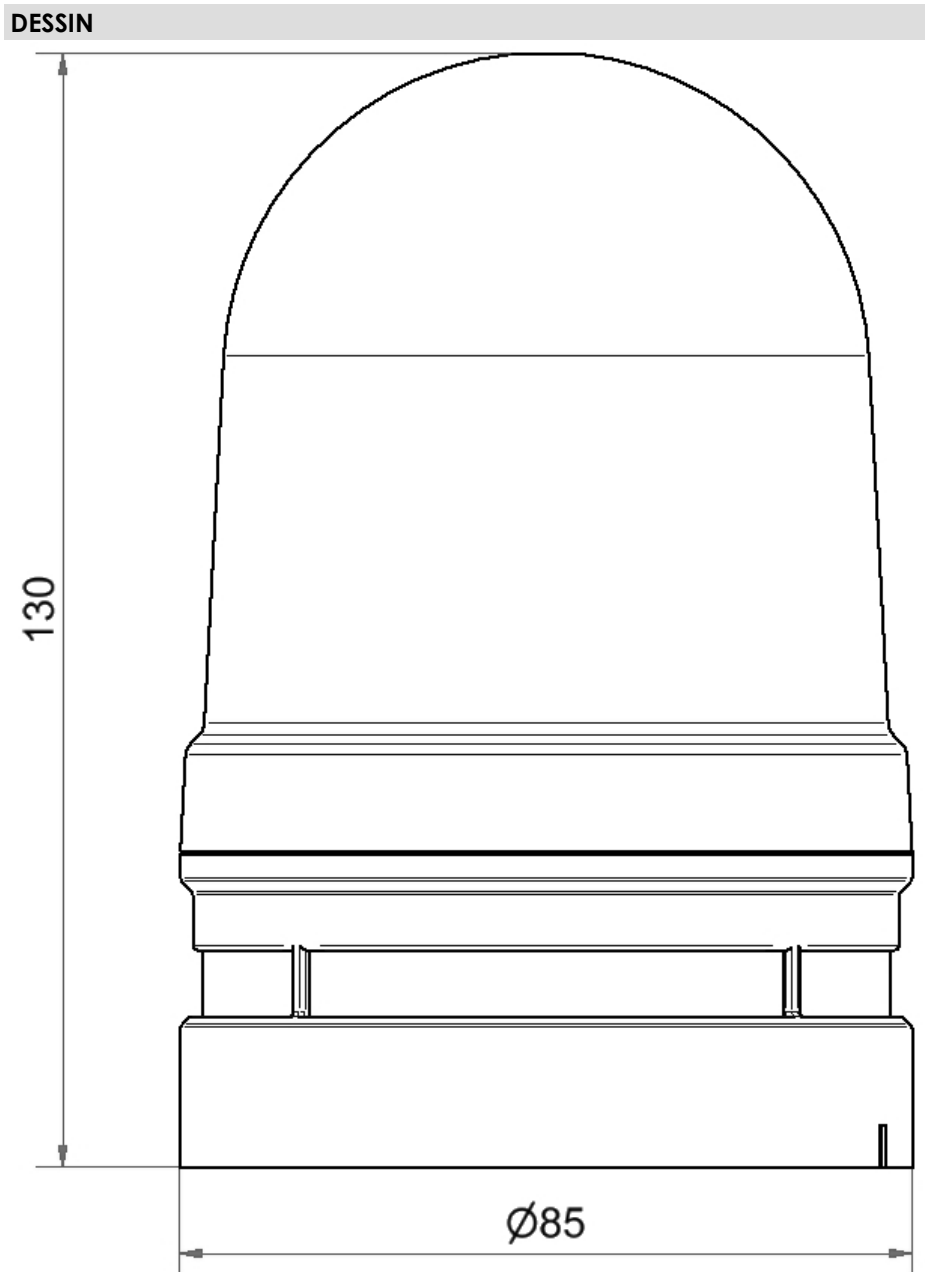

Midi / EvoSIGNAL

Midi TwinLIGHT Combi 115-230VAC GN

Pour plus d'informations sur l'installation et le montage, reportez-vous au guide d'utilisation approprié sur www.werma.com. Cette copie imprimée est pour information seulement et est sujette à modification.