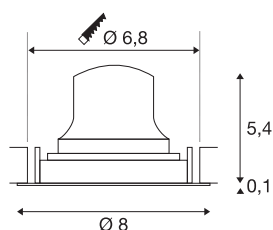

## INFORMATIONS TECHNIQUES

Réf.	1005563
Orientable ou inclinable	Dispositif rotatif et pivotant
Code IP	IP 20
Classe de résistance aux chocs	IK 02
Résistance aux chocs	0.2 Joule
Montage	Encastrement
Détails de montage	Plafond
Courant / tension secondaire	200 mA
Classe de protection	III
Puissance en watts	7 W
Température ambiante minimale	-20 °C
Température ambiante maximale	40 °C
Lumen	670 lm
Température de couleur	2700 Kelvin
Angle de rayonnement	20 °
Coloris	blanc
IRC	90
UGR ≤	16
Données LXXBXX	L80B50
Durée de vie	50000 h
Risk Group	2
Hauteur	5.5 cm

Diamètre	8 cm
Poids net	0.135 kg
Poids brut	0.165 kg
Forme de découpe	rond
Profondeur d'encastrement	8 cm
Diamètre d'encastrement	6.8 cm
Page du BIG WHITE	39