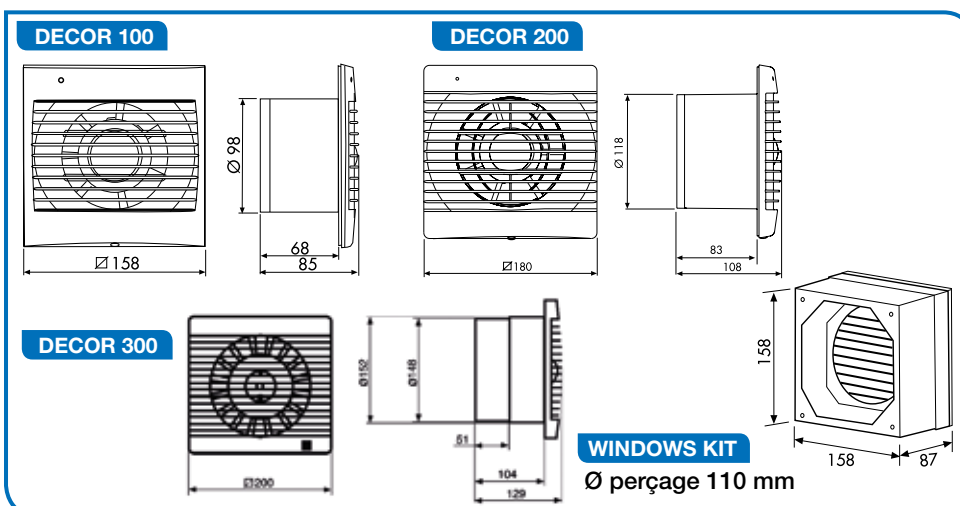

Extra-plat

Clapet anti-retour

Kit de montage vitre, paroi mince ...

Caractéristiques techniques - Accessoires voir page 63

Référence	Version	Code	Puissance maxi (W)	Niveau pression sonore (dB(A))	Débit à ouïe libre (m3/h)	Classe d'isolation indice de protection	Poids (kg)
DECOR 100 CZ	Clapet anti-retour	400 851	13	40	95	II-IP x4	0,44
DECOR 100 CRZ	Tempo réglable de 1 à 30 mn	401 386	13	40	95	II-IP x4	0,44
DECOR 100 CHZ	Hygroréglable 60 à 90% HR	401 437	13	40	95	II-IP x4	0,44
DECOR 100 CHZ VISUAL	Tempo réglable automatique	406 590	13	40	95	II-IP x4	0,44
DECOR 100 CDZ	Détection de présence	401 438	13	40	95	II-IP x4	0,44
DECOR 200 CZ	Clapet anti-retour	402 983	20	45.5	180	II-IP x4	0,80
DECOR 200 CRZ	Tempo réglable de 1 à 30 mn	402 984	20	45.5	180	II-IP x4	0,80
DECOR 200 CHZ	Hygroréglable 60 à 90% HR	402 985	20	45.5	180	II-IP x4	0,80
DECOR 300 SZ	Standard	400 931	35	47	280	II-IP x4	1,44
DECOR 300 CZ	Clapet anti-retour	401 439	35	47	280	II-IP x4	1,44
DECOR 300 CHZ	Hygroréglable 60 à 90% HR	401 443	35	47	280	II-IP x4	1,44
WINDOWS KIT	Pour DECOR 100	870 120	Kit de montage vitre, paroi mince + 2 entretoises de réglage				0,20

Dimensions (mm)

Courbes caractéristiques