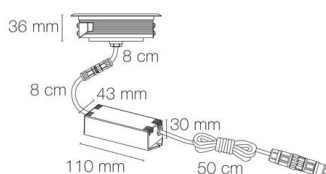

Référence: 56172

ZEPH 2 SLIM - 24 carré inox non percée 3000K 292lm 3x2W 120°

- Couleur visible du produit : inox
- Forme collerette : carré, réglabilité : fixe
- Matériau : corps en aluminium/collerette et visserie inox 316L
- Puissance : 3x2W
- Flux lumineux : 292lm
- Efficacité lumineuse : 49lm/W
- Couleur de la lumière/température(s) de couleur : blanc 3000K
- Indice de rendu des couleurs : >80, SDCM5
- Angle de faisceau/optique : symétrique 120°, verre opale
- Classe de protection : III, tension 24VDC
- Indice de protection : IP67
- Indice de protection contre les chocs : IK08
- Précâblage : câblé de 0,5m avec connectiques rapides IP68 Plug & Play mâle et femelle HO5RN-F 2x1mm²
- Résistance environnement : peinture résistante aux brouillards salins 1000h, traitement de la collerette par passivation, corps traité anticorrosion
- Dimmable : Oui, variation avec alimentation/contrôleur compatible (non inclus)
- Durée de vie en heures : 30000, durée de vie nominale L70 / B10 à 25 °C
- Températures de fonctionnement : -20°C/+40°C
- Installation uniquement en encastré dans terrasse ventilée.

IK08

IP67

encastre

Note éne

ment

rgétique :

Ø100mm

E