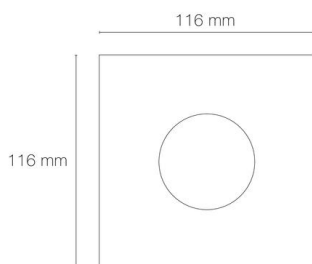

Référence: 56172

ZEPH 2 SLIM - 24 carré inox non percée 3000K 292lm 3x2W 120°

- Couleur visible du produit : inox
- Forme collerette : carré, réglabilité : fixe
- Matériau : corps en aluminium/collerette et visserie inox 316L
- Puissance : 3x2W
- Flux lumineux : 292lm
- Efficacité lumineuse : 49lm/W
- Couleur de la lumière/température(s) de couleur : blanc 3000K
- Indice de rendu des couleurs : >80, SDCM5
- Angle de faisceau/optique : symétrique 120°, verre opale
- Classe de protection : III, tension 24VDC
- Indice de protection : IP67
- Indice de protection contre les chocs : IK08
- Précâblage : câblé de 0,5m avec connectiques rapides IP68 Plug & Play mâle et femelle HO5RN-F 2x1mm²
- Résistance environnement : peinture résistante aux brouillards salins 1000h, traitement de la collerette par passivation, corps traité anticorrosion
- Dimmable : Oui, variation avec alimentation/contrôleur compatible (non inclus)
- Durée de vie en heures : 30000, durée de vie nominale L70 / B10 à 25 °C
- Températures de fonctionnement : -20°C/+40°C
- Installation uniquement en encastré dans terrasse ventilée.

IK08

IP67

encastre

Note éne

ment

rgétique :

Ø100mm

E