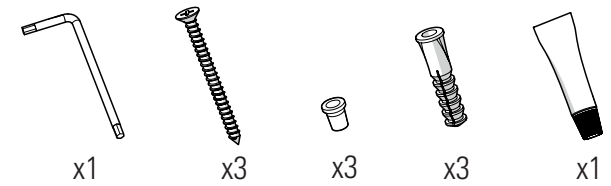

Class 1
E27

736-FFRND1164008

1 Traçage & perçage des trous de fixation
Trace & drill the mounting holes

2 Montage de la tête sur le mât
Mount the luminaire head on the mast

3 Raccordement électrique
Connect electrical wires

4 Fixation du luminaire
Fix the luminaire

5 Montage de la lampe & du chapiteau
Install the light-bulb & assemble the dome