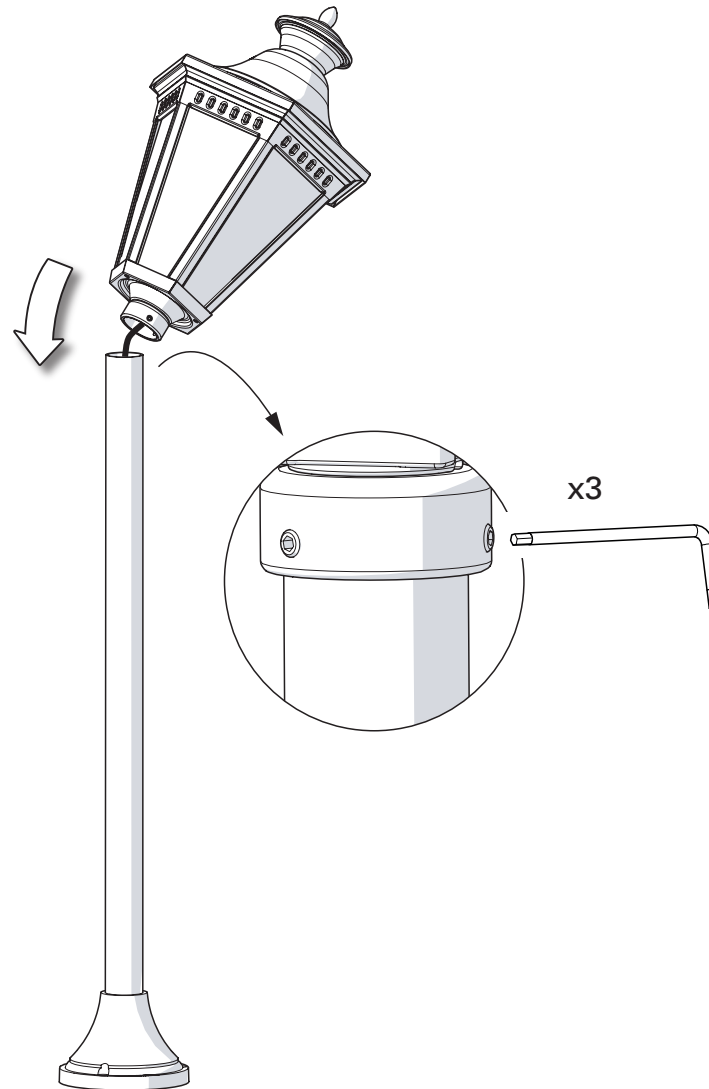

Class 1
E27

736-FFRND1164008

1 Traçage & perçage des trous de fixation
Trace & drill the mounting holes

2 Montage de la tête sur le mât
Mount the luminaire head on the mast

3 Raccordement électrique
Connect electrical wires

4 Fixation du luminaire
Fix the luminaire

5 Montage de la lampe & du chapiteau
Install the light-bulb & assemble the dome