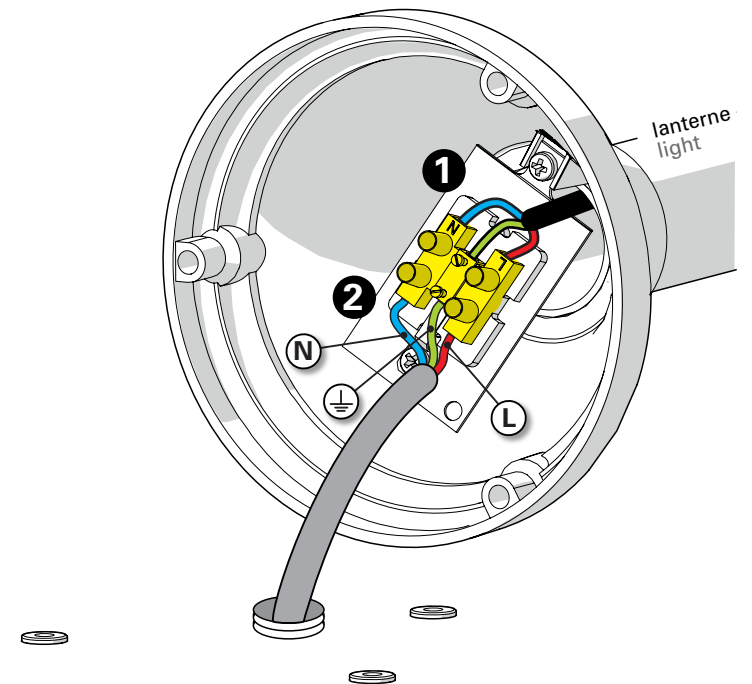

Class 1
E27

736-FFRND1164008

1 Traçage & perçage des trous de fixation
Trace & drill the mounting holes

2 Montage de la tête sur le mât
Mount the luminaire head on the mast

3 Raccordement électrique
Connect electrical wires

4 Fixation du luminaire
Fix the luminaire

5 Montage de la lampe & du chapiteau
Install the light-bulb & assemble the dome