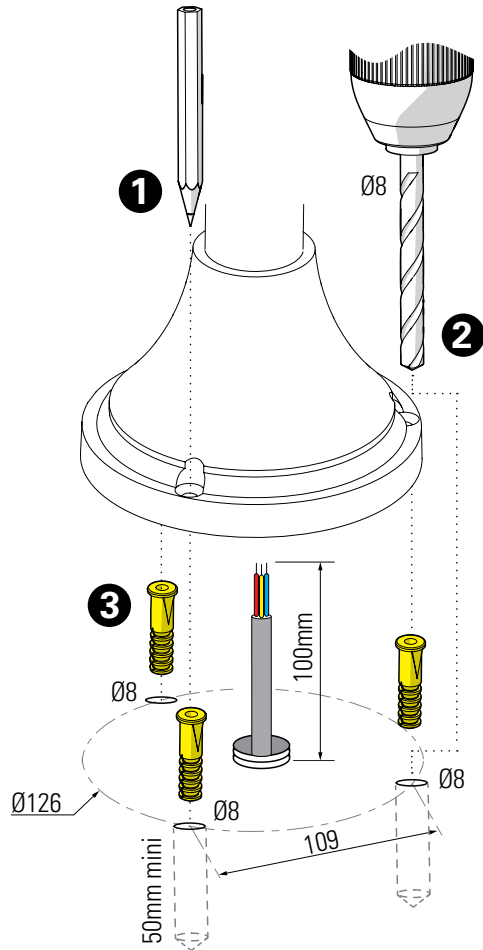

Class 1
E27

736-FFRND1164008

1 Traçage & perçage des trous de fixation
Trace & drill the mounting holes

2 Montage de la tête sur le mât
Mount the luminaire head on the mast

3 Raccordement électrique
Connect electrical wires

4 Fixation du luminaire
Fix the luminaire

5 Montage de la lampe & du chapiteau
Install the light-bulb & assemble the dome