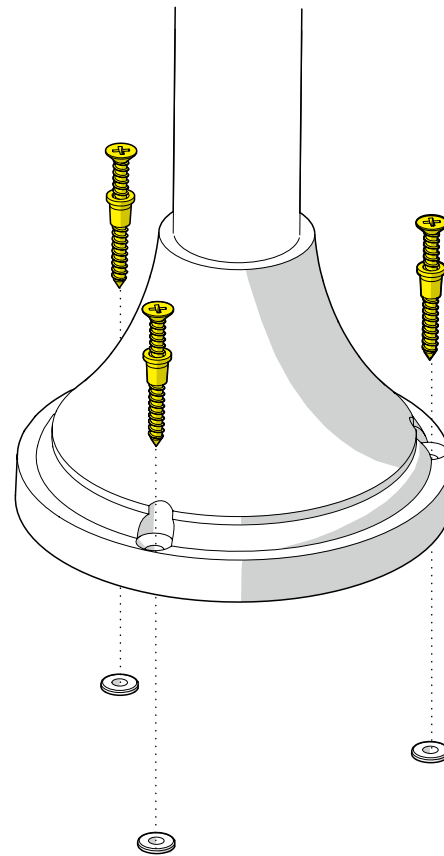

Class 1
E27

736-FFRND1164008

1 Traçage & perçage des trous de fixation
Trace & drill the mounting holes

2 Montage de la tête sur le mât
Mount the luminaire head on the mast

3 Raccordement électrique
Connect electrical wires

4 Fixation du luminaire
Fix the luminaire

5 Montage de la lampe & du chapiteau
Install the light-bulb & assemble the dome