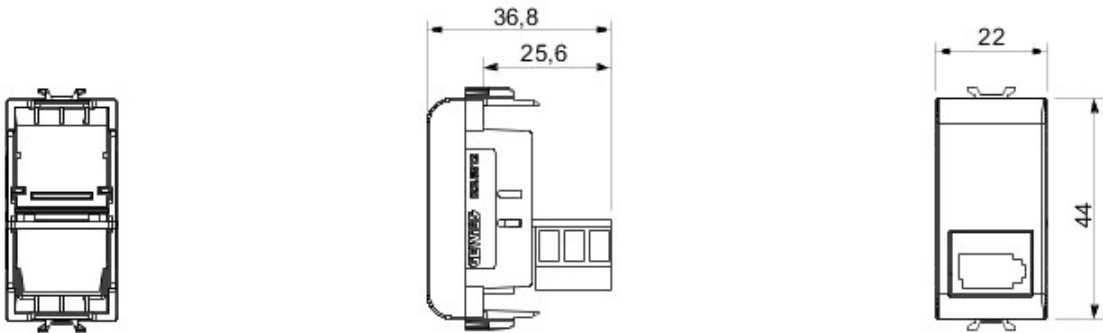

Vaste gamme d'interrupteurs, prises de courant (conformes aux normes nationales et internationales), prises de données, dispositifs pour la gestion du chauffage et du confort, signalisation d'alarmes techniques, éclairage de secours. Les modules Chorus sont proposés dans quatre coloris, blanc brillant, noir satiné, titane vernis et ivoire brillant et dans différentes modularités, 1/2, 1, 2 et 3 modules. Grâce aux supports destinés aux boîtes rectangulaires, carrées et rondes, vous pouvez créer des combinaisons infinies à partir de la gamme de plaques Chorus.

Catégorie	Prise téléphonique	Description	6 contacts
Couleur	Noir	Standard	Anglais
Connexion	Bornes à vis	N. de modules Chorus	1
Electrocod	3720		

### DIMENSIONS