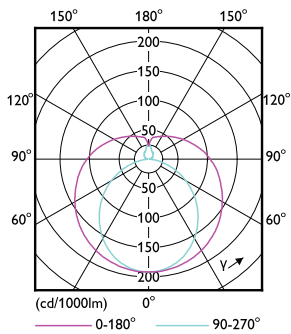

Light Distribution Diagram - MAS LEDtube VLE UN 1500mm UO 23W865 T8