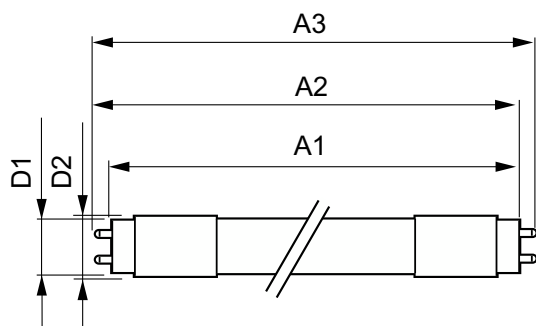

Température

Gamme de températures ambiantes	-20 à +45 °C
Température maximale du produit (nom.)	55 °C

Commandes et gradation

Variation de l'intensité lumineuse	Non

Mécanique et boîtier

Finition ampoule	Dépoli
Matériaux des lampes	Verre
Longueur du produit	1 500 mm
Forme de la lampe	T8

Approbation et application

Classe d'efficacité énergétique	C
Produit à faible consommation	Oui
Homologation	Conformité à la directive RoHS TUV Marquage CE Certificat KEMA Keur
Consommation d'énergie kWh/1 000 h	23 kWh
Numéro d'enregistrement EPREL	1195918
Marquage CE	Oui
Conforme à RoHS	Oui

Données du produit

Nom du produit de la commande	MAS LEDtube VLE UN 1500mm UO 23W865 T8
Nom de produit complet	MAS LEDtube VLE UN 1500mm UO 23W865 T8
Code EOC	871951431678200
Code de commande	31678200
Code 12NC	929002997502
Numérateur - Quantité par kit	1
Poids net (pièce)	0,270 kg
Code EAN – Produit/Boîte	8719514316782
Conditionnement par carton	10
Codes EAN/UPC - Boîte	8719514316799

Schéma dimensionnel

Product	D1	D2	A1	A2	A3
MAS LEDtube VLE UN 1500mm UO 23W865 T8	26 mm	28 mm	1 500 mm	1 506 mm	1 514 mm