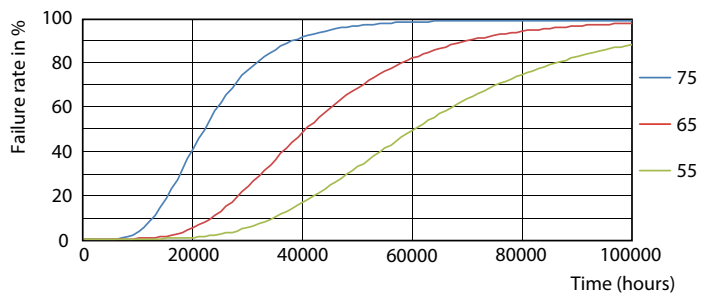

FailureRate