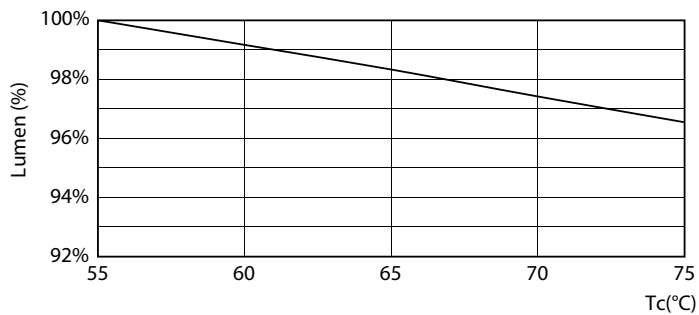

Durée de vie

Lumen Maintenance Diagram - MAS LEDtube VLE UN 1500mm UO 23W865 T8