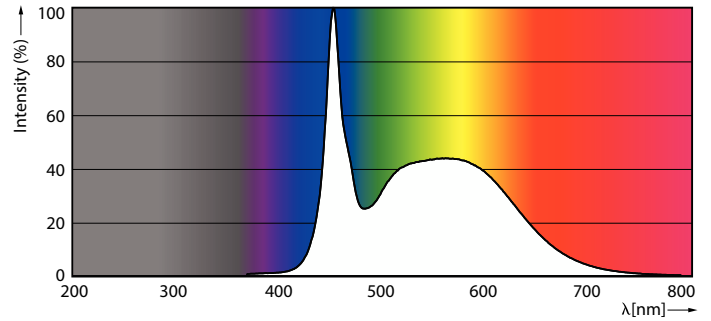

MASTER Value LEDtube Universal T8

Données photométriques

General uniform lighting - MAS LEDtube VLE UN 1500mm UO 23W865 T8

Spectral Power Distribution Colour - MAS LEDtube VLE UN 1500mm UO 23W865 T8