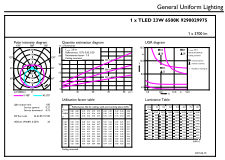

MASTER Value LEDtube Universal T8

Données photométriques

General uniform lighting - MAS LEDtube VLE UN 1500mm UO 23W865 T8

Spectral Power Distribution Colour - MAS LEDtube VLE UN 1500mm UO 23W865 T8