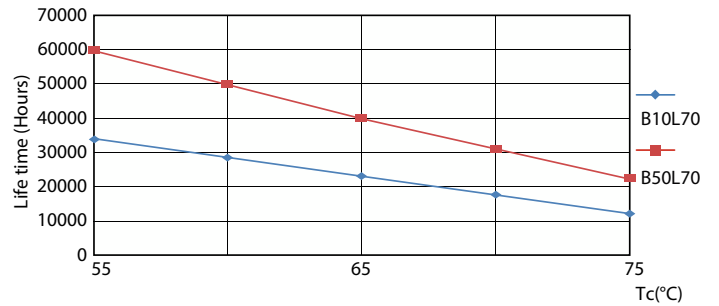

LifetimeVsTc