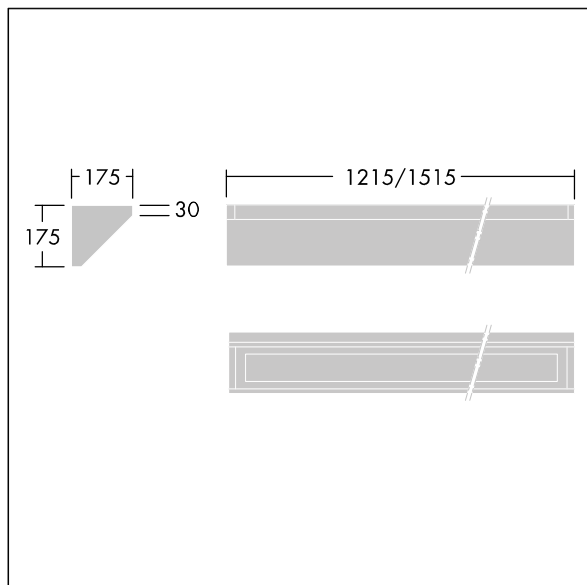

96633073 DUROLIGHT-C 3600-840 HF L1215

LED 38W DURO_C_12-840	IP65	IK10		CE			850°C		170Nm	T _a -25 +45
-----------------------	------	------	--	----	--	--	-------	--	-------	---------------------------

Durolight

Luminaire LED anti-vandale Monté en plafonnier corniche.
Electronique, non gradable. IP65, IK10 jusqu'à 170 joules,
Classe électrique I. Corps : tôle d'acier 2mm laqué blanc
(similaire à RAL9016). Joint : Mousse de polyuréthane anti-
vieillessement. Diffuseur : Polycarbonate (PC) de 3mm d'
épaisseur avec résistance exceptionnelle aux impacts, et
fixé par des vis anti-vandales à deux trous en Acier inox.
Livré avec LED 4 000 K

Dimensions : 1215 x 175 x 175 mm
Puissance du luminaire: 38 W
Flux lumineux du luminaire: 3589 lm
Efficacité lumineuse du luminaire: 94 lm/W
Poids : 11 kg

TLG_DURO_F_CORNER.jpg

TLG_DURO_M_LDC.wmf

TLTP_DURO_C_1215-840.ltd

Position de la lampe: STD - Standard
Source lumineuse: LED
Flux lumineux du luminaire*: 3589 lm
Efficacité lumineuse du luminaire*: 94 lm/W
Indice min. de rendu des couleurs: 80
Température de couleur: 4000 Kelvin
Rend.: 1,00 Rend. Sup.: 0,12 Rend. Inf.: 0,88