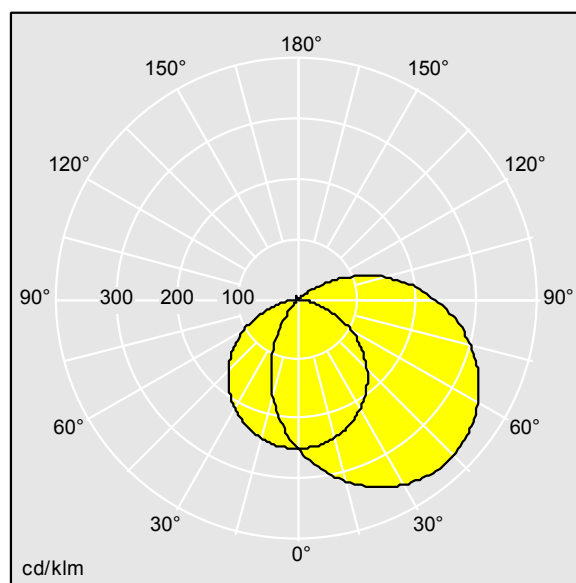

Durolight

Luminaire LED anti-vandale Monté en plafonnier corniche.
Electronique, non gradable. IP65, IK10 jusqu'à 170 joules,
Classe électrique I. Corps : tôle d'acier 2mm laqué blanc
(similaire à RAL9016). Joint : Mousse de polyuréthane anti-
vieillessement. Diffuseur : Polycarbonate (PC) de 3mm d'
épaisseur avec résistance exceptionnelle aux impacts, et
fixé par des vis anti-vandales à deux trous en Acier inox.
Livré avec LED 4 000 K

Dimensions : 1215 x 175 x 175 mm
Puissance du luminaire: 38 W
Flux lumineux du luminaire: 3589 lm
Efficacité lumineuse du luminaire: 94 lm/W
Poids : 11 kg

TLG_DURO_F_CORNER.jpg

TLG_DURO_M_LDC.wmf

TLTP_DURO_C_1215-840.ltd

Position de la lampe: STD - Standard
Source lumineuse: LED
Flux lumineux du luminaire*: 3589 lm
Efficacité lumineuse du luminaire*: 94 lm/W
Indice min. de rendu des couleurs: 80
Température de couleur: 4000 Kelvin
Rend.: 1,00 Rend. Sup.: 0,12 Rend. Inf.: 0,88