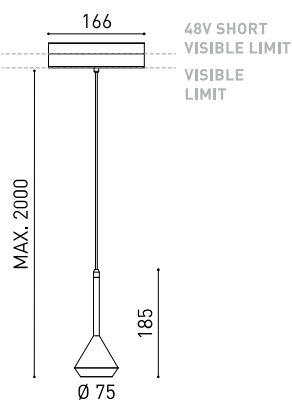

## DIMENSIONS

## TROPHÉES

Nom	SPIN 48V 2M 40° 3000K MCW
Référence	A3500111MCW
Couleur	Cuivre métallique - Rail Blanc
RAL	Bain électrolytique
Catégorie	TRACKLIGHTS

Type	LED
Flux lumineux brut	630 lm
Température de couleur	3000 K
Stabilité chromatique	MacAdam Step 2
Indice de reproduction chromatique	CRI > 90
Puissance	6,5 W
Courant	700 mA
Efficacité	97 lm/W
Durée de vie de la LED	L80B10 > 60.000h

## LUMINAIRE | DONNÉS PHOTOMÉTRIQUES

Driver	Inclus
Valeurs de puissance du système	6,84 W
Tension	48Vdc
Variation d'intensité	Non Dim - Autres DIM, veuillez consulter
Classe d'isolation électrique	II

## LUMINAIRE | DONNÉS ÉLECTRIQUES

Étanchéité	IP20
Contrôle sans fil	Veuillez consulter
Longueur du tendeur	Max. 2 m
Tendeur à réglage rapide	Non
Type de rail	Track 48V
Poids	530 g
Poids avec emballage	666 g
Dimensions de l'emballage	253 x 152 x 102 mm
Unités par emballage	1
Matériaux	Aluminium / Polyméthacrylate De Méthyle