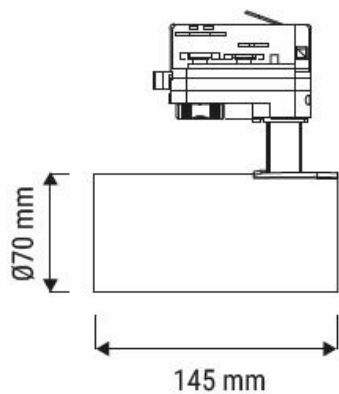

DONNÉES PHYSIQUES ET MÉCANIQUES

Longueur (cm)	14.5
Largeur (cm)	7
Hauteur (cm)	7
Poids (g)	-
Diamètre d'encastrement (mm)	-
Profondeur d'encastrement sous BA13 (mm)	-
Longueur de câble	-
Couleur de produit	Noir
Indice de protection (IK)	IK08
Test au fil incandescent	650°C
Indices de protection (IP)	IP20
Plage de température d'utilisation	-20... +40°
Matériaux de corps	Aluminium
Matériaux diffuseurs	PC

DURÉE DE VIE

L70 à 25°	50 000 h
-----------	----------

DONNÉES SUPPLÉMENTAIRES

Angle de distribution	38°
Orientable	Oui (350°)

RÉFÉRENCE	DÉSIGNATION
005379	VOLET BLANC 7W
005380	VOLET NOIR 7W
005381	VOLET BLANC 15W
005382	VOLET NOIR 15W
005383	VOLET BLANC 30W
005384	VOLET NOIR 30W