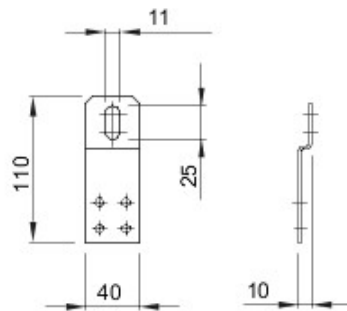

Accessoires et compléments techniques pour coffrets d'automatisation et de distribution série 46.

Adapté pour  
Electrocod

46QP - 46QM - 46QX Pour Q-DIN  
0303 Matière

10/14/20  
Acier zingué

### DIMENSIONS