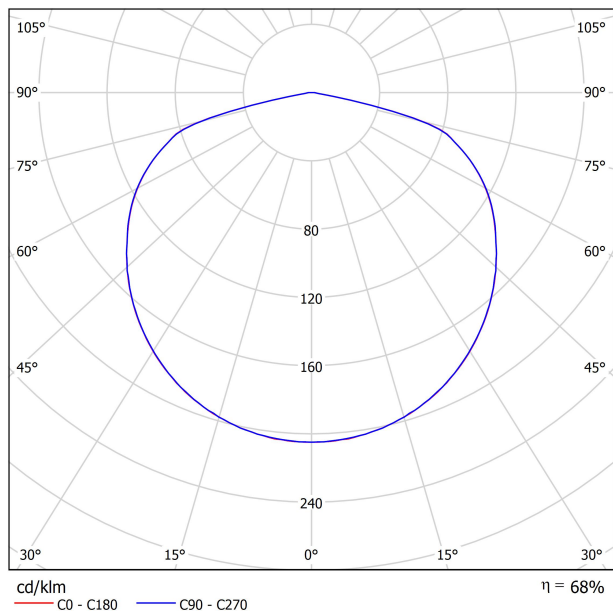

DIAGRAMME POLAIRE

DIAGRAMME CONIQUE

1.0	4.60 4.58	E(0°) E(C90) 66.5° E(C0) 66.4°	151 5 5
2.0	9.20 9.16	E(0°) E(C90) 66.5° E(C0) 66.4°	38 1 1
3.0	13.80 13.73	E(0°) E(C90) 66.5° E(C0) 66.4°	17 1 1
4.0	18.40 18.31	E(0°) E(C90) 66.5° E(C0) 66.4°	9 0 0
5.0	23.00 22.89	E(0°) E(C90) 66.5° E(C0) 66.4°	6 0 0
Distance [m]	Cone Diameter [m]	Illuminance [lx]	
— C0 - C180 (Half-value Angle: 132.8°)			
— C90 - C270 (Half-value Angle: 133.0°)			