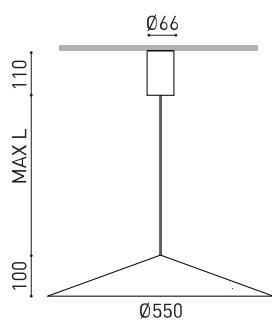

DIMENSIONS

ACCESSOIRES

CORD ACCESSORY

Nom	DUNE 55 BASE 5M DIM DALI 3000K NT
Référence	A4831221NT
Coleur	Noir Texturé - Autres couleurs, veuillez consulter
RAL	9005
Catégorie	SUSPENSION

Type	LED
Flux lumineux brut	735 lm
Température de couleur	3000 K - Autres K, veuillez consulter
Stabilité chromatique	MacAdam Step 2
Indice de reproduction chromatique	CRI > 90
Puissance	5 W
Courant	150 mA
Efficacité	147 lm/W
Durée de vie de la LED	L80B10 > 60.000h

Efficacité lumineuse	68%
Angle du faisceau lumineux	133°

Driver	Inclus
Valeurs de puissance du système	6,20 W
Tension	220V/240V
Fréquence	50/60 Hz
Variation d'intensité	DALI - Autres DIM, veuillez consulter
Classe d'isolation électrique	<input type="checkbox"/>

Étanchéité	IP20
Contrôle sans fil	Veuillez consulter
Longueur du tendeur	Max. 5 m
Tendeur à réglage rapide	Non
Poids	1905 g
Poids avec emballage	2788 g
Dimensions de l'emballage	439 x 384 x 127 mm
Unités par emballage	1
Matériaux	Aluminium / Polycarbonate

DIAGRAMME POLAIRE

DIAGRAMME CONIQUE

1.0	4.60 4.58	E(0°) E(C90) 66.5° E(C0) 66.4°	151 5 5
2.0	9.20 9.16	E(0°) E(C90) 66.5° E(C0) 66.4°	38 1 1
3.0	13.80 13.73	E(0°) E(C90) 66.5° E(C0) 66.4°	17 1 1
4.0	18.40 18.31	E(0°) E(C90) 66.5° E(C0) 66.4°	9 0 0
5.0	23.00 22.89	E(0°) E(C90) 66.5° E(C0) 66.4°	6 0 0
Distance [m]	Cone Diameter [m]	Illuminance [lx]	
— C0 - C180 (Half-value Angle: 132.8°)			
— C90 - C270 (Half-value Angle: 133.0°)			