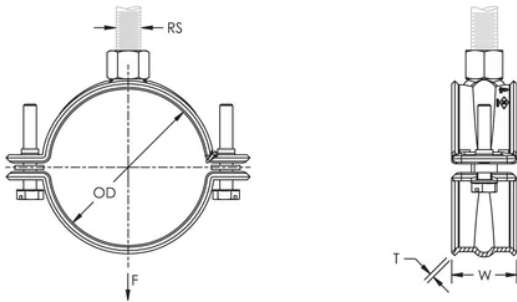

Idéal pour les installations où l'espace est limité et où les conduites d'eau, de gaz et d'électricité sont proches de la surface de fixation

Suitable for 3/4" - 2" (20 - 50 DN) steel sprinkler pipe

Eliminates the need to seismically brace when drops are kept within 6" (150 mm) of the attachment surface

### CARACTÉRISTIQUES DU PRODUIT

Article Number: 595057

Material: Acier

Finish: Électrozingué

Pipe Size: 1 1/2-po

NB/DN: 40

Outer Diameter: 48,3 – 50 mm

Rod Size: M10

Width: 30-mm

Épaisseur: 2-mm

Static Load: 1725 N

## DIAGRAMS