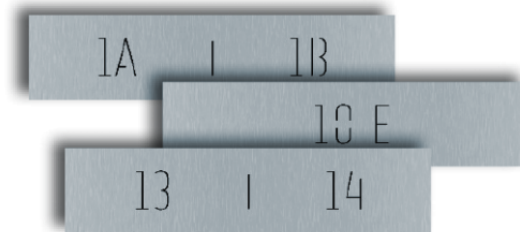

## **BOUTON DOUBLE FULL MÉTAL ÉTAGE1 A-B ULTRA**

Bouton double version Full-Métal pour platine Ultra avec texte « 1er A » « 1er B » gravé et rétroéclairé. Revêtu d'aluminium pour augmenter la résistance aux chocs et de polyméthylmétacrylate traité pour résister aux rayons UV, contre le jaunissement et le ternissement.