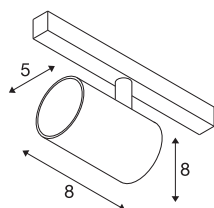

NUMINOS® XS 48V TRACK

DALI, spot, noir / noir, 8,7 W, 690 lm, 3000 K, IRC90, 55°

Un minimalisme raffiné sur toute la ligne : les spots compacts NUMINOS® diffusent un éclairage élégant et efficace à la fois sur le système de rails 48V. Avec leurs formes cylindriques épurées, elles s'intègrent dans les intérieurs les plus raffinés. L'intensité lumineuse, la couleur de la lumière (2700K/3000K/4000K) et l'angle de demi-diffusion (20°/40°/55°) des spots DALI peuvent être ajustés en fonction des besoins du projet. Le boîtier en aluminium est disponible en noir, en blanc ou chromé. La valeur CRI supérieure à 90 assure un rendu des couleurs naturel. Grâce à l'adaptateur pour rails, ce spot peut être installé aussi rapidement que facilement.

INFORMATIONS TECHNIQUES

Réf.	1006675
Nombre de sorties lumineuses différentes	1
Orientable ou inclinable	rotatif et pivotant
Code IP	IP 20
Classe de résistance aux chocs	IK 02
Résistance aux chocs	0.2 Joule
Détails de montage	Rail,Rail plafond,Rail applique
Variable	Oui
Technologie de variation de l'éclairage	DALI 2
Tension nominale primaire	48V
Courant / tension secondaire	200 mA
Classe de protection	III
Puissance en watts	8.7 W
Température ambiante minimale	-20 °C
Température ambiante maximale	35 °C
Réseau Puissance de veille assignée	0.5 W
Lumen	690 lm
Température de couleur	3000 Kelvin
Angle de rayonnement	55 °
Coloris	noir
IRC	90
UGR ≤	25

Données LXXBXX	L80B50
Durée de vie	50000 h
Risk Group	2
Hauteur	8 cm
Diamètre	5 cm
Poids net	0.178 kg
Poids brut	0.19 kg