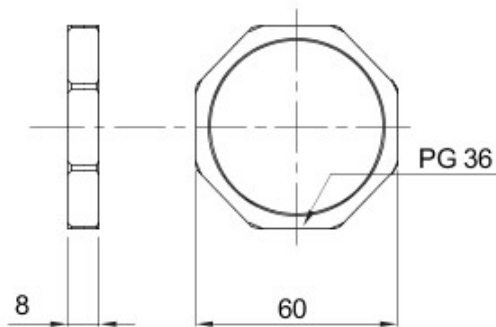

Couleur	Gris RAL 7035	Matière	Nylon
Pas	PG36	Description	Ecrous de fixation
Type	Hexagonal	Electrocod	36B

DIMENSIONS

GEWISS S.A.S. 1, Rue du Rio Salado 91940
Les Ulis Cedex
Tel : +33 1 64 86 80 80

www.gewiss.com
www.gewiss@gewiss.fr
Dernière mise à jour 08/08/2019