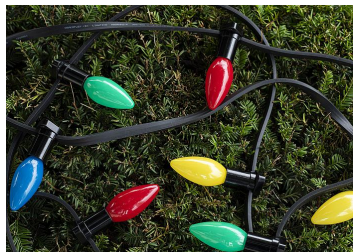

## LED Party C35 E14 1W Bleu 240V

Numéro d'article 80100040072

BAI BaiColour LED Party Bulb Flamme C35 E14 1W Bleu 30lm 230V-240V 360°  
35x100mm B35 IP44 PC éclairage de Noël/fêtes

Ces ampoules LED sphériques d'ambiance à efficacité énergétique Bailey LED sont fabriquées en plastique coloré dans la masse. Cela les rend beaucoup plus sûrs que leurs prédécesseurs traditionnels et fournit une lumière agréable et uniforme. Idéal pour les vacances, lors de festivals, terrasses, jardins à bière, parcs d'attractions ou pour d'autres décorations festives. Chaque fête mérite une ampoule Bailey Party! Peut également être utilisé à l'extérieur dans un support suspendu dans le cas de l'usage d'une douille appropriée (le support doit faire un joint étanche avec l'ampoule). Nous vous recommandons d'utiliser la lampe avec les guirlande Bailey 10 m.

### Attributs de Classification Générale

Groupe ETIM	Lampes
Classe ETIM	Lampe LED
Code produit	80100040072
Marque	Bailey
Nom série de produits	LED Party bulb
Type de produit	C35