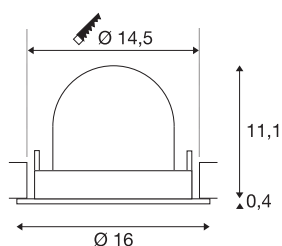

## INFORMATIONS TECHNIQUES

Réf.	1006013
Nombre de sorties lumineuses différentes	1
Orientable ou inclinable	Dispositif rotatif et pivotant
Montage	Encastrément
Détails de montage	Plafond
Courant / tension secondaire	700 mA
Classe de protection	III
Puissance en watts	25.4 W
Lumen	2350 lm
Température de couleur	4000 Kelvin
Angle de rayonnement	20 °
Coloris	noir
IRC	90
UGR ≤	22
Données LXXBXX	L80B50
Durée de vie	50000 h
Risk Group	1
Hauteur	11.5 cm
Diamètre	16 cm
Poids net	0.6 kg
Poids brut	0.75 kg
Forme de découpe	rond

Profondeur d'encastrement	11.5 cm
Diamètre d'encastrement	14.5 cm
Page du BIG WHITE	55