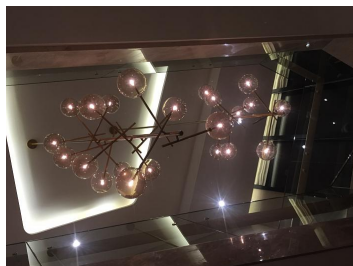

LED G4 12V-24V 2W (19W) 180lm 830 Clair

Numéro d'article 80100040749

BAI LED Compact G4 12V-24V AC/DC 2W 3000K 180lm (19W) Clair 300° 10x36mm
Lampe LED

La série Led compact se compose de lampes qui, en raison de leur format compact, sont idéales pour remplacer les lampes halogènes. Cette version G4 a une large plage de tension et convient également aux tensions Courant Continu et Courant Alternatif, ce qui la rend adaptée à de nombreuses applications, à la fois dans les systèmes basse tension 12Vac standard et dans les systèmes à courant continu ou avec des sources de tension 24V telles que les batteries et les générateurs. Plage de température ambiante: -10 ° C à + 40 ° C.