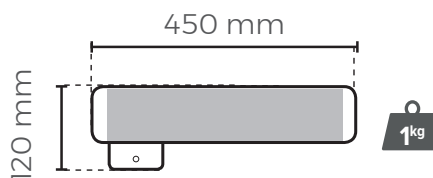

Noirot

CONÇU, DÉVELOPPÉ
FABRIQUÉ EN
FRANCE

Royat 2

Infrarouge

SES ATOUTS

Adapté pour tous les espaces de petite taille, il peut être placé au dessus d'une porte ou d'un miroir.

Disponible en version de
600 à 1200 W.

L'infrarouge à quartz Royat 2 est
équipé d'une minuterie
(15 minutes).

Astucieux

Le boîtier de commande peut
s'installer indifféremment à gauche
ou à droite.

Royat 2

Infrarouge

RÉFÉRENCES & FILAIRES

Installation à droite ou à gauche indifféremment

* Epaisseur de l'appareil avec son dossier de fixation.

Epaisseur* : 110 mm

Minuterie 15 min.	600 W	Réf. 0079082AA
Minuterie 15 min.	1200 W	Réf. 0079084AA

CONÇU, DÉVELOPPÉ
FABRIQUÉ EN
FRANCE

IP24 IK08

Classe II