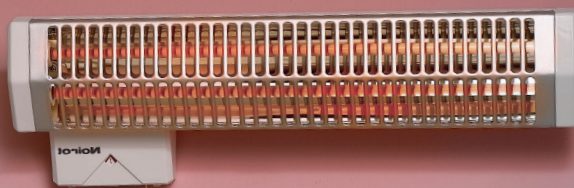

Noirot

CONÇU, DÉVELOPPÉ
FABRIQUÉ EN
FRANCE

Royat 2

Infrarouge

SES ATOUTS

Adapté pour tous les espaces de petite taille, il peut être placé au dessus d'une porte ou d'un miroir.

Disponible en version de
600 à 1200 W.

L'infrarouge à quartz Royat 2 est
équipé d'une minuterie
(15 minutes).

Astucieux

Le boîtier de commande peut
s'installer indifféremment à gauche
ou à droite.

Royat 2

Infrarouge

RÉFÉRENCES & FILAIRES

Installation à droite ou à gauche indifféremment

* Epaisseur de l'appareil avec son dossier de fixation.

Epaisseur* : 110 mm

Minuterie 15 min.	600 W	Réf. 0079082AA
Minuterie 15 min.	1200 W	Réf. 0079084AA

CONÇU, DÉVELOPPÉ
FABRIQUÉ EN
FRANCE

IP24 IK08

Classe II