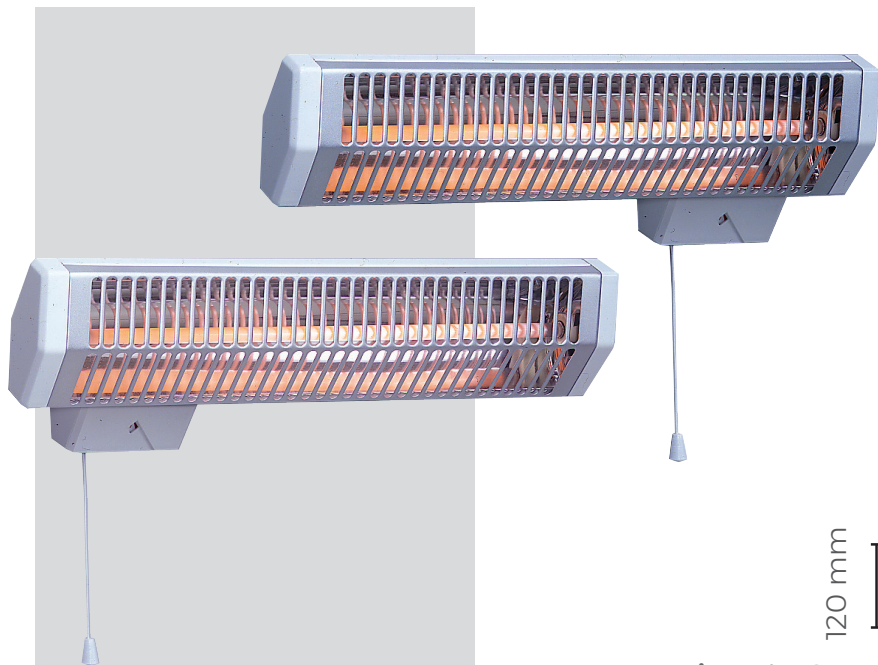

Noirot

CONÇU, DÉVELOPPÉ
FABRIQUÉ EN
FRANCE

Royat 2

Infrarouge

SES ATOUTS

Adapté pour tous les espaces de petite taille, il peut être placé au dessus d'une porte ou d'un miroir.

Disponible en version de
600 à 1200 W.

L'infrarouge à quartz Royat 2 est
équipé d'une minuterie
(15 minutes).

Astucieux

Le boîtier de commande peut
s'installer indifféremment à gauche
ou à droite.

Royat 2

Infrarouge

RÉFÉRENCES & FILAIRES

Installation à droite ou à gauche indifféremment

* Epaisseur de l'appareil avec son dossier de fixation.

Epaisseur* : 110 mm

Minuterie 15 min.	600 W	Réf. 0079082AA
Minuterie 15 min.	1200 W	Réf. 0079084AA

CONÇU, DÉVELOPPÉ
FABRIQUÉ EN
FRANCE

IP24 IK08

Classe II