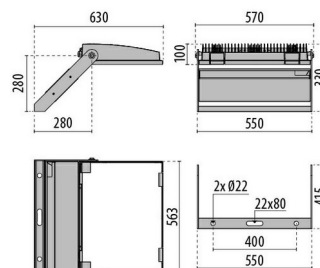

GUELL 4 A/W

Code	06210294
Douille:	LED
Source lumineuse:	LED
Puissance:	430 W
Couleur / RAL:	GR-94 / Gris métallisé / Poudrée
Insulation class:	I
Degree of protection:	IP66
IK-J-xxIP:	IK07 3J xx5
CRI:	80
Kelvin:	3000
Power factor:	COS $\varphi \geq 0,9$
Optique:	OPTIQUE ASYMETRIQUE DIFFUSANTE
Flux nominal:	58429 lm
Flux réel:	46354 lm
L:	L70
B:	B10
Durée de vie:	130000 h
Ta MIN de l'appareil:	-30°
Ta MAX de l'appareil:	30°
ULR:	0%
IPEA* (Street Lighting):	A
IPEA* (Area Lighting):	A3+
IPEA* (Cycle/Pedestrian Lighting):	A+
IPEA* (Green Areas):	A+
IPEA* (Historical Areas):	A5+
Luminous Intensity Class:	G*6

Description

Projecteur LED pour installation aussi bien à l'intérieur qu'à l'extérieur, composé de :

- Corps en aluminium moulé sous pression peint par poudre polyester après traitement de conversion chimique de la surface
- Diffuseur en verre plat extra clair trempé securit
- Réflecteur aux performances très élevées, en aluminium très pur 99,99 %, anodisé et brillant, sans irisation
- Joint en silicone anti vieillissement
- Boîte de raccordement électrique en technopolymère noir
- Presse-étoupe à amarrage pour câbles \varnothing 7 à 17 mm
- Les versions avec optique A50/W sont réalisées avec des modules LED et des réflecteurs tout spécialement conçus pour des environnements où des distributions lumineuses avec une asymétrie élevée sont nécessaires
- Visserie extérieure en acier inoxydable
- Clips imperdables en aluminium avec ressort inox
- Étrier en acier peint par poudre polyester après galvanisation à chaud
- Logement porte-câble en tôle d'acier peint par poudre polyester après cataphorèse
- Équipé d'un dispositif supplémentaire de protection contre les surtensions de réseau jusqu'à 10 kV
- Consultez l'usine pour d'autres températures couleur et indice de rendu des couleurs
- Consultez l'usine pour les versions DALI à intensité variable avec unité d'alimentation déportée, distance maximale de 50 mètres (modèles A50 / W uniquement)