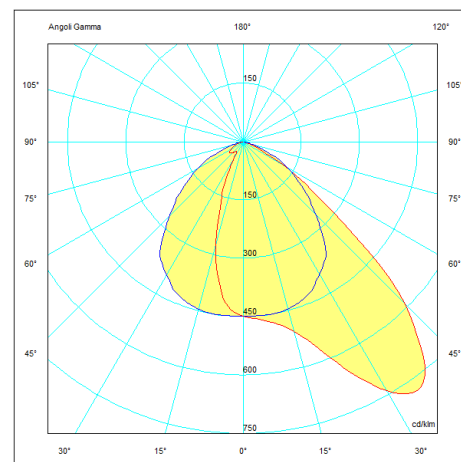

Données photométriques